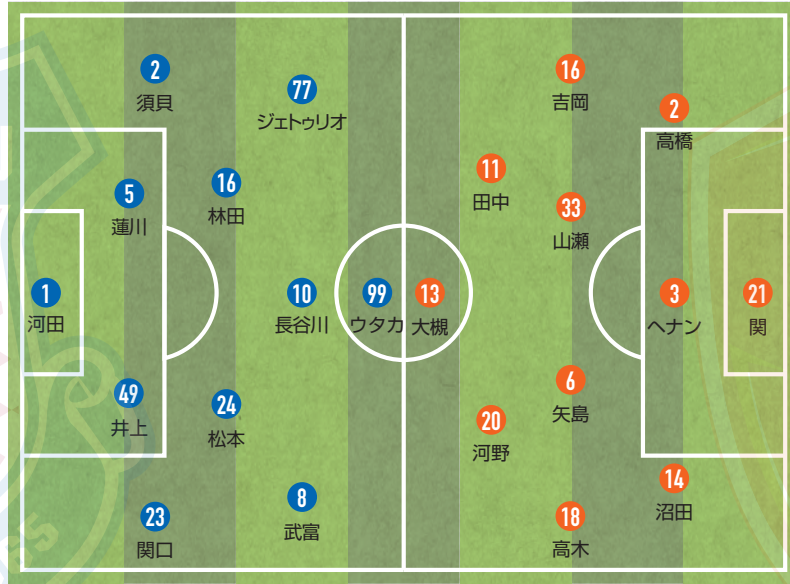

データ提供: STATS

\*スタッツは6/6時点のデータです

監督: 篠田 善之

監督: ファン エスナイデル

チームスタッツ

Table with 2 columns: Statistic (e.g., ゴール, ドリブル) and Value (e.g., 1.3 (8), 9.6 (18))

\*試合平均値 ( )内はリーグ順位

チームスタッツ

Table with 2 columns: Statistic (e.g., ゴール, ドリブル) and Value (e.g., 0.9 (19), 7.7 (22))

\*試合平均値 ( )内はリーグ順位

得点パターン

Table showing goal patterns: PKから 1, セットプレー直接から 1, セットプレーから 4, etc.

チーム内ランキング

Table showing team rankings: ゴール (ピーターウタカ 8), アシスト (ピーターウタカ 4)