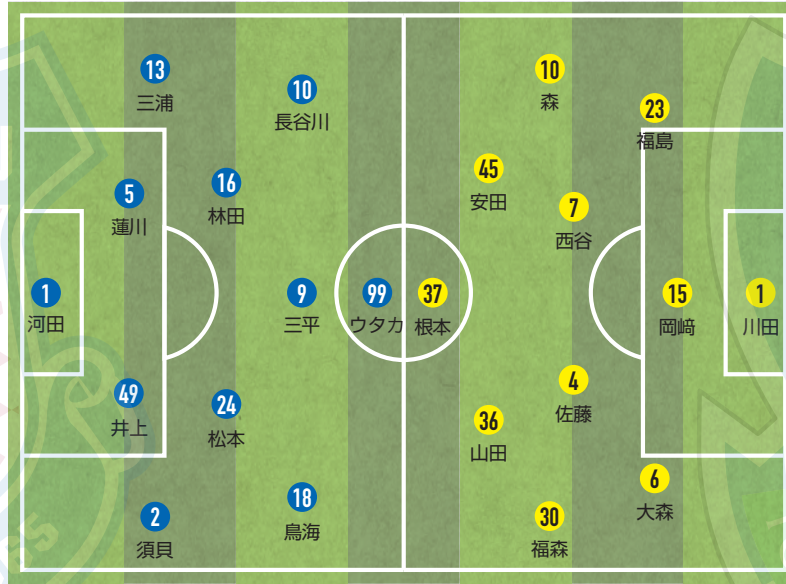

VENTFORET KOFU
OFFICIAL
MATCH DAY PROGRAM

2023
vol.06

4/16 SUN 13:00
KICK OFF

FORMATION & DATA

[前節のスターティングメンバーと今季試合データ]

データ提供: STATS

* スタッツは4/11時点のデータです

監督: 篠田 善之

監督: 時崎 悠

チームスタッツ

ゴール	1.5 (4)
ドリブル	8.4 (20)
クロス	11.6 (20)
パス	387.9 (18)
インターセプト	2.0 (2)
クリア	23.0 (13)
タックル	19.5 (11)
シュート	8.5 (12)

*試合平均値 ( )内はリーグ順位

チームスタッツ

ゴール	0.6 (21)
ドリブル	8.1 (22)
クロス	11.6 (20)
パス	331.9 (20)
インターセプト	2.0 (2)
クリア	22.0 (16)
タックル	17.1 (17)
シュート	5.3 (22)

*試合平均値 ( )内はリーグ順位

得点パターン

PK から	0
セットプレー直接から	1
セットプレーから	3
ドリブルから	0
クロスから	1
スルーパスから	3
30m未満のパスから	3
30m以上のパスから	0
こぼれ球から	1
その他	1

チーム内ランキング

ゴール	武富 孝介	2
	品田 愛斗	2
	長谷川 元希	2
	ピーターウタカ	2
	三平 和司	2
アシスト	ピーターウタカ	3
	品田 愛斗	2
	鳥海 芳樹	2
	長谷川 元希	1
	三平 和司	1

得点パターン

PK から	0
セットプレー直接から	0
セットプレーから	1
ドリブルから	0
クロスから	1
スルーパスから	2
30m未満のパスから	1
30m以上のパスから	0
こぼれ球から	0
その他	2

チーム内ランキング

ゴール	森 俊貴	2
	根本 凌	2
	福森 健太	1
	福島 隼斗	1
	高萩 洋次郎	1
アシスト	福森 健太	1
	黒崎 隼人	1
	安田 虎士朗	1
	山田 雄士	1
	福島 隼斗	1

過去の
対戦成績
[J2リーグ]

1999 - 2022

勝 8 分 6 敗 3

栃木
昨季データ
[J2/2022]

順位
17 位

成績

勝 11 分 16 敗 15

時間帯別得失点データ

[J2/2023]

得点/失点 ( )内はアディショナルタイムでの点数

時間帯	総点数	1-15	16-30	31-前終	46-60	61-75	76-後終
甲府	13/13	1/1	1/2	5(2)/3(1)	2/2	2/2	2(1)/3(0)
栃木	7/10	1/0	0/1	1(0)/0(0)	1/0	1/4	3(1)/5(1)

甲府の試合日程 / 結果

月日	節	H/A	対戦チーム	スコア/時間
03/26	6	A	水戸	○ 4-2
04/01	7	H	清水	○ 1-0
04/08	8	H	仙台	● 0-3
04/12	9	A	長崎	● 1-2
04/22	11	H	町田	- 14:00

状況別 勝敗

[J2/2023]

状況	先取点を取った場合				前半終了時リードの場合			
	勝	分	敗	勝率	勝	分	敗	勝率
甲府	3	1	1	0.600	2	1	1	0.500
栃木	1	1	1	0.333	1	1	0	0.500

栃木の試合日程 / 結果

月日	節	H/A	対戦チーム	スコア/時間
03/29	6	A	磐田	● 0-2
04/02	7	H	群馬	● 1-2
04/08	8	A	山口	△ 1-1
04/12	9	H	山形	○ 2-1
04/23	11	H	いわき	- 14:00

韮崎市神山町鍋山 218-51 (TEL)0551-22-2555

株式会社 ゴープラス

常に前進・進化し
技術を蓄積・向上させ
安全第一で行動する

http://go-plus.co.jp