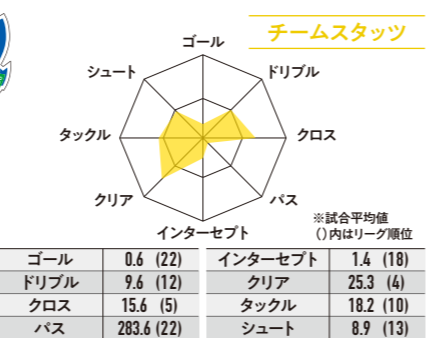

得点パターン

PKから	2
セットプレー直接から	0
セットプレーから	2
ドリブルから	1
クロスから	1
スルーパスから	2
30m未満のパスから	1
30m以上のパスから	0
こぼれ球から	0
その他	0

チーム内ランキング

ゴール	矢野貴章 2
アシスト	榎翔太 2
アシスト	柳育崇 1
アシスト	大崎淳矢 1
アシスト	明本考浩 1
アシスト	瀬川和樹 2
アシスト	有馬幸太郎 2
アシスト	森俊貴 1
アシスト	明本考浩 1

PLAYER LIST [栃木]

NO.	Pos.	氏名	出場数	得点
1	GK	川田 修平	9	0
2	DF	伊藤 竜司	0	0
4	DF	高杉 亮太	12	0
5	MF	岩間 雄大	7	0
6	DF	瀬川 和樹	13	0
7	DF	菅 和範	0	0
8	MF	明本 考浩	14	1
9	FW	エスケデロ 競覇王	10	0
11	MF	平岡 翼	0	0
13	MF	馬 相皓	8	0
14	MF	西谷 優希	9	0
15	DF	溝渕 雄志	9	0
16	FW	榎 翔太	9	2
17	MF	山本 廉	7	0
18	MF	森 俊貴	12	0
19	FW	大島 康樹	10	1
20	FW	韓 勇太	7	1
21	MF	大崎 淳矢	5	1
22	GK	塩田 仁史	6	0
23	DF	柳 育崇	9	1
24	MF	和田 達也	5	0
25	MF	佐藤 祥	14	0
28	DF	温井 駿斗	0	0
29	FW	矢野 貴章	10	2
30	DF	田代 雅也	13	0
31	GK	大野 哲煥	0	0
32	MF	荒井 秀賀	0	0
33	DF	黒崎 隼人	1	0
34	FW	有馬 幸太郎	7	0
35	DF	池庭 諒耶	0	0
37	MF	早乙女 達海	0	0
40	DF	井出 敬大	2	0
50	GK	北ノ川 拓斗	0	0
GK	犬飼 裕哉 (2種)	0	0	

J2 LEAGUE 順位表 (暫定)

順位	チーム名	勝点	試合	勝	分	負	得点
1	V・ファーレン長崎	32	14	10	2	2	10
2	ギラヴァンツ北九州	31	14	10	1	3	14
3	徳島ヴォルティス	27	14	8	3	3	12
4	ジュビロ磐田	22	14	6	4	4	7
5	アルビレックス新潟	22	14	5	7	2	4
6	ヴァンフォーレ甲府	22	14	5	7	2	1
7	京都サンガF.C.	21	14	5	6	3	3
8	東京ヴェルディ	20	14	5	5	4	4
9	大宮アルディージャ	20	13	6	2	5	0
10	ジェフユナイテッド千葉	19	14	6	1	7	4
11	栃木SC	19	14	5	4	5	-1
12	モンテディオ山形	18	14	4	6	4	0
13	アビスパ福岡	18	13	5	3	5	-2
14	FC町田ゼルビア	17	14	4	5	5	-2
14	ツエーゲン金沢	17	14	5	2	7	-2
16	水戸ホーリーホック	16	14	4	4	6	-2
16	フジアーノ岡山	16	14	4	4	6	-2
18	FC琉球	14	14	3	5	6	-9
19	松本山雅FC	13	14	3	4	7	-8
20	愛媛FC	12	14	3	3	8	-4
21	ザスパクサツ群馬	12	14	4	0	10	-16
22	レノファ山口FC	11	14	3	2	9	-11

J2 LEAGUE 他会場の対戦カード

開催日	時間	[H] 対戦 [A]	開催日	時間	[H] 対戦 [A]
8/29	18:00	東京V 京都	8/29	19:00	北九州 千葉
8/29	18:00	松本 徳島	8/29	19:00	長崎 大宮
8/29	19:00	水戸 愛媛	8/29	19:00	琉球 山形
8/29	19:00	山口 金沢	8/30	19:00	群馬 磐田
8/29	19:00	福岡 新潟	8/30	19:00	町田 岡山

今節の注目選手!!

大きな怪我から復活し、何事も無かったかのように暴れ回る金園。相手の心が折れるまで食欲にゴールを狙い続ける不死身の男だ。第13節の愛媛戦では劣勢の中で登場し、その1分後には同点となる今季初ゴールを決めスタジアムを沸かせた。今節はどんな活躍を見せてくれるか大いに期待する。研ぎ澄まされた嗅覚でゴールチャンスは見逃さない。間隙を縫い金園英学が突破する!