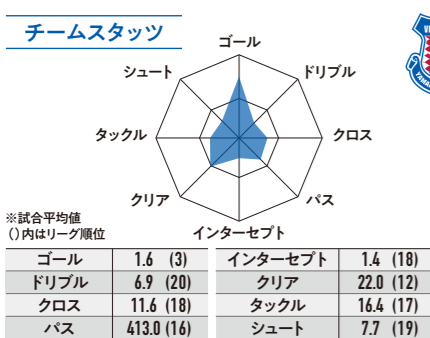

いまだ負けなしのホームで栃木を迎え撃つ!!!

前節のヴァンフォーレは、山形に1-3と敗れた。立ち上がりからボール支配をされ31分に先制点を許したが、35分ペナルティエリアすぐ外で内田がもらったファールのFKをドウドウが決めてすぐさま追いつき同点で前半を終え、全体的には要所を抑える戦いができていた。しかし、後半22分、31分に連続してショートコーナーから決められてしまった。その後、金園、ハーフナー・マイク、ラファエルと3枚のフォワードを投入し攻勢をかけるが、得点を奪うことはできなかった。今節対戦する栃木は、過去の対戦成績はヴァンフォーレの6勝4分1敗と相性はいいが、前節福岡に0-1と破れるまでは6戦連続負けなしと調子を上げてきている侮れない相手だ。また、シーズン通して無失点試合は6試合、失点合計はリーグ最小10の堅守を如何にしてヴァンフォーレの攻撃が崩すがポイントになるだろう。J1へ自動昇格となる2位北九州との勝ち点差は9となり、これ以上負けるわけにはいかない大事な試合だ。

サポーターの皆さんの熱い応援をお願いします!!!

FORMATION & DATA

[前節のスターティングメンバーと今季試合データ]

データ提供：STATS

\*チームスタッツは8/25時点のデータです

PKから	0
セットプレー直接から	1
セットプレーから	8
ドリブルから	1
クロスから	6
スルーパスから	2
30m未満のパスから	2
30m以上のパスから	0
こぼれ球から	2
その他	1

ゴール	ドウドウ 5
アシスト	ジュニオールバホス 4
ゴール	太田修介 3
アシスト	内田健太 1
アシスト	小柳達司 1
アシスト	藤田 2
アシスト	泉澤 2
アシスト	荒木翔 2
アシスト	中村亮太郎 2
アシスト	山本英臣 1