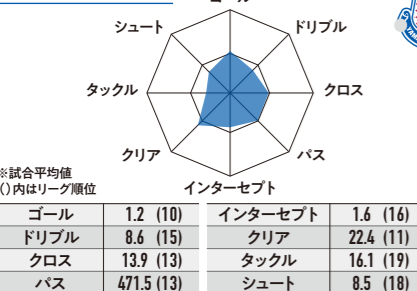

FORMATION & DATA

[前々節のスターティングメンバーと今季試合データ]

データ提供: STATs

\*スタッツは12/15時点のデータです

チームスタッツ

得点パターン

Table showing scoring patterns: PKから 0, セットプレー直接から 1, セットプレーから 13, ドリブルから 4, クロスから 13, スルーパスから 4, 30m未満のパスから 7, 30m以上のパスから 1, こぼれ球から 4, その他 2

チーム内ランキング

Table showing player rankings for goals, assists, and other metrics

Table with 4 columns: 月日, 節, H/A, 対戦チーム, スコア/時間. Rows for matches from 12/6 to 12/20

Table with 4 columns: 月日, 節, H/A, 対戦チーム, スコア/時間. Rows for matches from 12/2 to 12/20