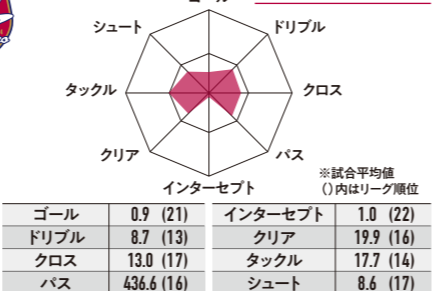

FORMATION & DATA

[前々節のスターティングメンバーと今季試合データ]

データ提供: STATs

\*スタッツは12/15時点のデータです

チームスタッツ

得点パターン

Table showing scoring patterns: PKから 0, セットプレー直接から 1, セットプレーから 13, ドリブルから 4, クロスから 13, スルーパスから 4, 30m未満のパスから 7, 30m以上のパスから 1, こぼれ球から 4, その他 2

チーム内ランキング

Table showing player rankings for goals, assists, and other metrics

Table with 4 columns: 月日, 節, H/A, 対戦チーム, スコア/時間. Rows for matches from 12/6 to 12/20

Table with 4 columns: 月日, 節, H/A, 対戦チーム, スコア/時間. Rows for matches from 12/2 to 12/20

チームスタッツ

得点パターン

Table showing scoring patterns: PKから 5, セットプレー直接から 0, セットプレーから 10, ドリブルから 1, クロスから 7, スルーパスから 2, 30m未満のパスから 7, 30m以上のパスから 1, こぼれ球から 3, その他 1

チーム内ランキング

Table showing player rankings for goals, assists, and other metrics