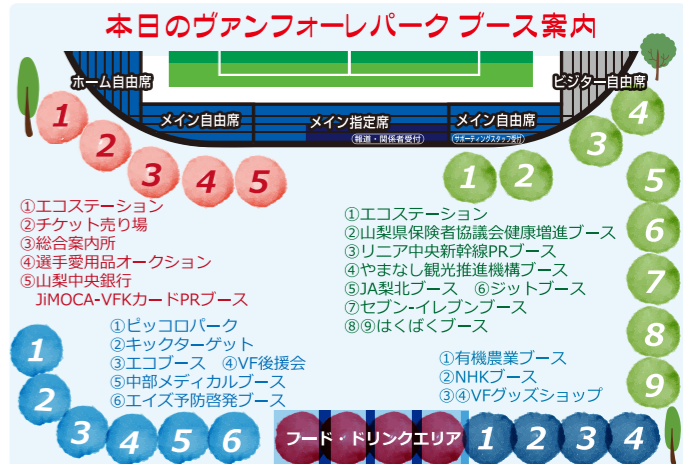

出場停止選手

現在、年間順位9位とし、2ndステージでは上位を狙う横浜FM。残り4試合は甲府戦以外は上位陣との対戦が多く、今節はまさに正念場。

横浜F・マリノス

ホームタウンサンクスデー 富士吉田市

富士吉田市は、美しい自然環境に恵まれた高原都市であり、世界文化遺産に登録されました"富士山"にまつわる歴史的資産が点在しております。麓からの登山を体験できる「吉田口登山道」をはじめ、「北口本宮富士浅間神社」までの道沿いには、古くから富士山の信仰として栄え、御師文化の面影が今も残されております。是非、富士吉田市で富士山の歴史を感じてみてください。また、国道138号線沿いには観光の名所として、「リフレ富士吉田エリア」が広がります。道の駅「富士吉田」やリニューアルした「ふじさんミュージアム」等、各種観光施設を設けておりますので、お立ち寄り下さい。また、お立ち寄りの際には名物であります「吉田のうどん」をご堪能下さい。富士山の歴史的資産・雄大な自然に囲まれた「富士吉田市」へのお越しをお待ちしております。

ホームタウンサンクスデー 山中湖村

富士山の北麓に位置する山中湖村は、標高1,000m前後のなだらかな起伏の高原地帯で、古くから避暑地として親しまれてきました。周囲13.5kmの湖を中心に野鳥の宝庫とも言われ、白鳥が飛来する豊かな自然に恵まれた場所です。新緑がまぶしい春、花の都公園が色とりどりの花で埋まる夏、美しい紅葉にあふれた秋、雪をかぶった富士山が悠然とそびえ立つ冬と、四季を通して様々な美しい風景を見せてくれます。また、観光スポットも数多く楽しみ方もいろいろあります。水上スポーツやフィッシング、富士山の絶景を眺めながらのハイキング、ゆったりとくつろぐ温泉、文学館の鑑賞などの思い思いの高原リゾートを満喫して是非お越しください。

2016 J YOUTH CUP UNDER 18 LEAGUE

U-18の頂点を目指す戦い!
『2016 Jユースカップ』10月9日(日)に開幕!!!

<ヴァンフォーレ甲府 U-18 スケジュール>

<1回戦> 10/9(日)13:00 キックオフ vs 愛知FC U-18 @ 中銀スタ
<2回戦> (1回戦を勝利した場合)
10/23(日)15:00 キックオフ vs 大宮アルディージャユース @ 志木G
※入場は無料です。トップチーム同様、熱いご声援をお願いいたします!

新発売!!

土屋征夫選手
500試合出場記念
Tシャツ
3240円(税込)
サイズ:S・M・L・LL

ストール(チェック)
2050円(税込)

マスコット巾着
1080円(税込)

どてら
9610円(税込)

納豆工房 せんだい屋

味わい豊かなながらの
納豆&納豆ドーナツ&大豆パウダ

本店・山梨県笛吹市石和町唐栢585-2
TEL 055-262-1170 FAX 055-262-1171
池尻大橋店・東京都世田谷区池尻3丁目20-3(柳盛堂ビルF)
TEL/FAX 03-5431-3935
下北沢店・東京都世田谷区北沢3丁目25-1
TEL 0120-52-1710 [URL] http://www.sendainatto.jp