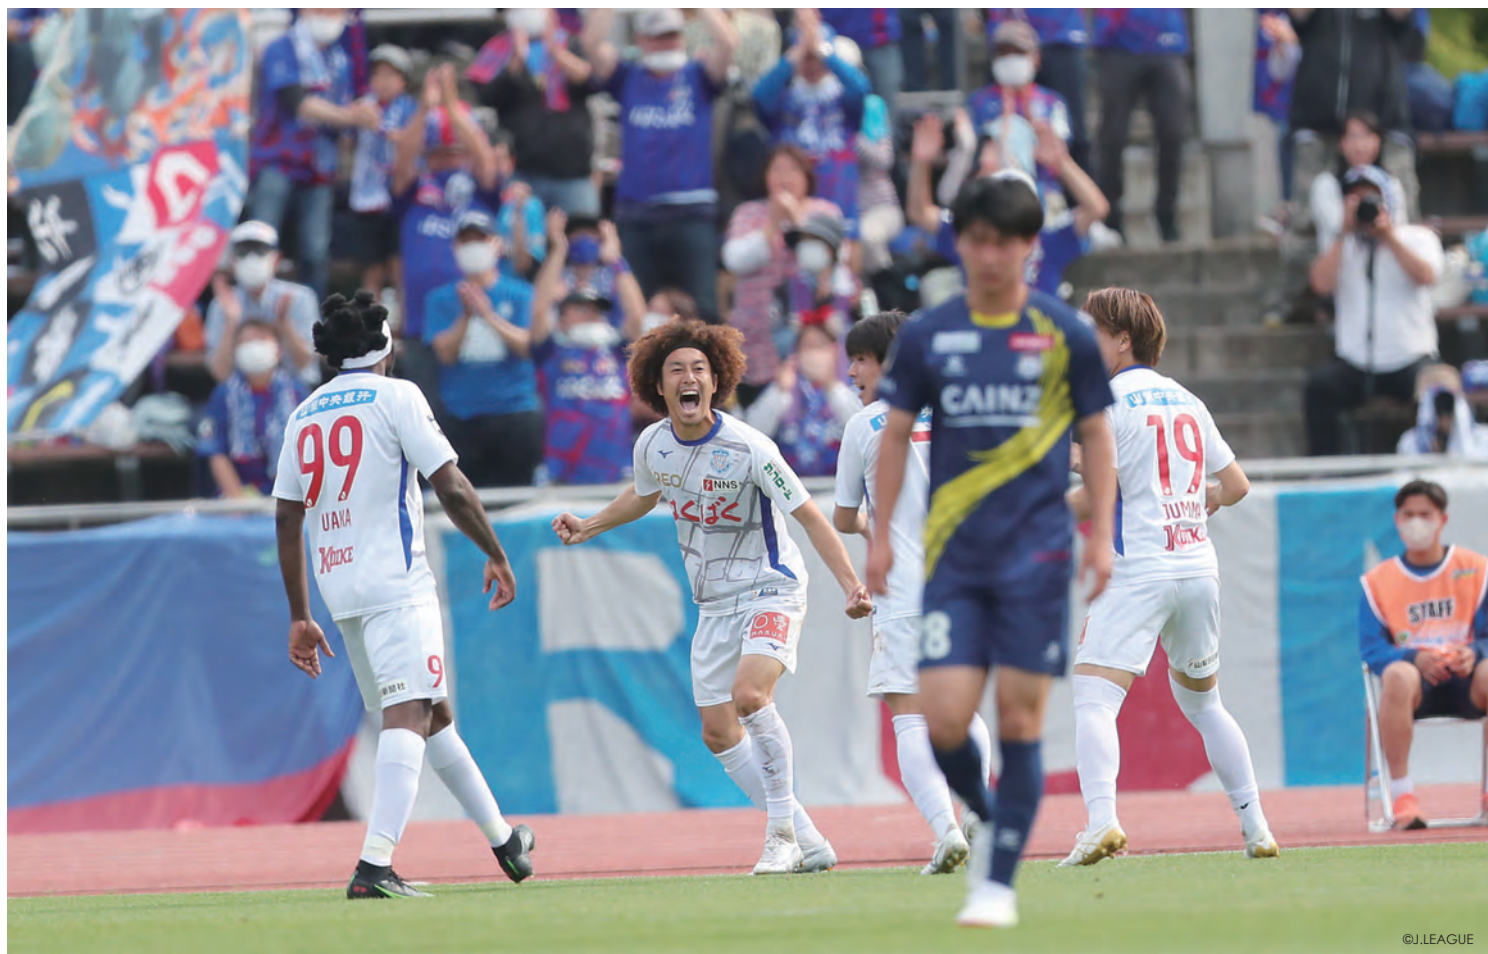

#蔵出しワインバー

公式HPは
こちら

©J.LEAGUE

GWの一戦 GOALを決めてWINを掴み取る!!

4/22(土)に行われた第11節の町田戦は1点を争う激戦となった。甲府は主軸の長谷川と鳥海がコンディション不良の為に欠場という非常事態だったが、替わって出場した荒木と宮崎が久しぶりのスタメン出場で大いに魅せてくれた。立ち上がりは町田が首位の力を見せ、何度も甲府ゴールを脅かす。しかしそれを凌いだ甲府は、三平が左サイドから相手陣地に切り込むと縦にパス。そのボールに長距離を走ってきた宮崎が追い付き瞬時に後方にヒールパス。それを受け取った荒木は冷静に場を見極めると、シュートは選択せず右にパスを出す。そこには荒木が敵を引き付けた為にフリーになったウタカが待っていた。前半41分ウタカの2試合連続ゴールで先制した甲府は、後半も町田の猛攻を河田の好守備などで耐え抜き1-0で勝利し2連勝とした。3連勝を目指す甲府は