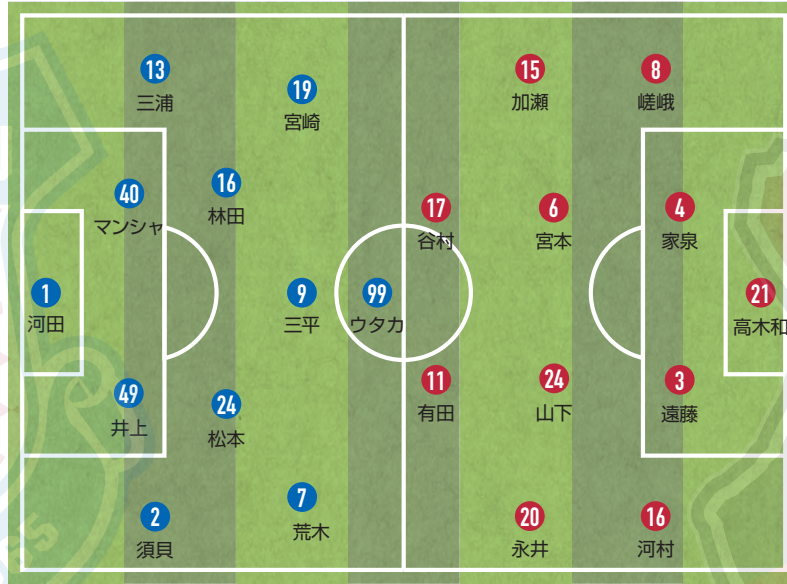

得点パターン

Table of scoring patterns for Ventforet Kofu

チーム内ランキング

Table of team rankings for Ventforet Kofu

得点パターン

Table of scoring patterns for Iwaki

チーム内ランキング

Table of team rankings for Iwaki

過去の対戦成績

Table of historical head-to-head results

いわき 昨季データ

Table of Iwaki's performance data from last season

時間帯別得失点データ

Table of time-based goal statistics

甲府の試合日程 / 結果

Table of Aomori's match schedule and results

状況別勝敗

Table of win/loss by situation