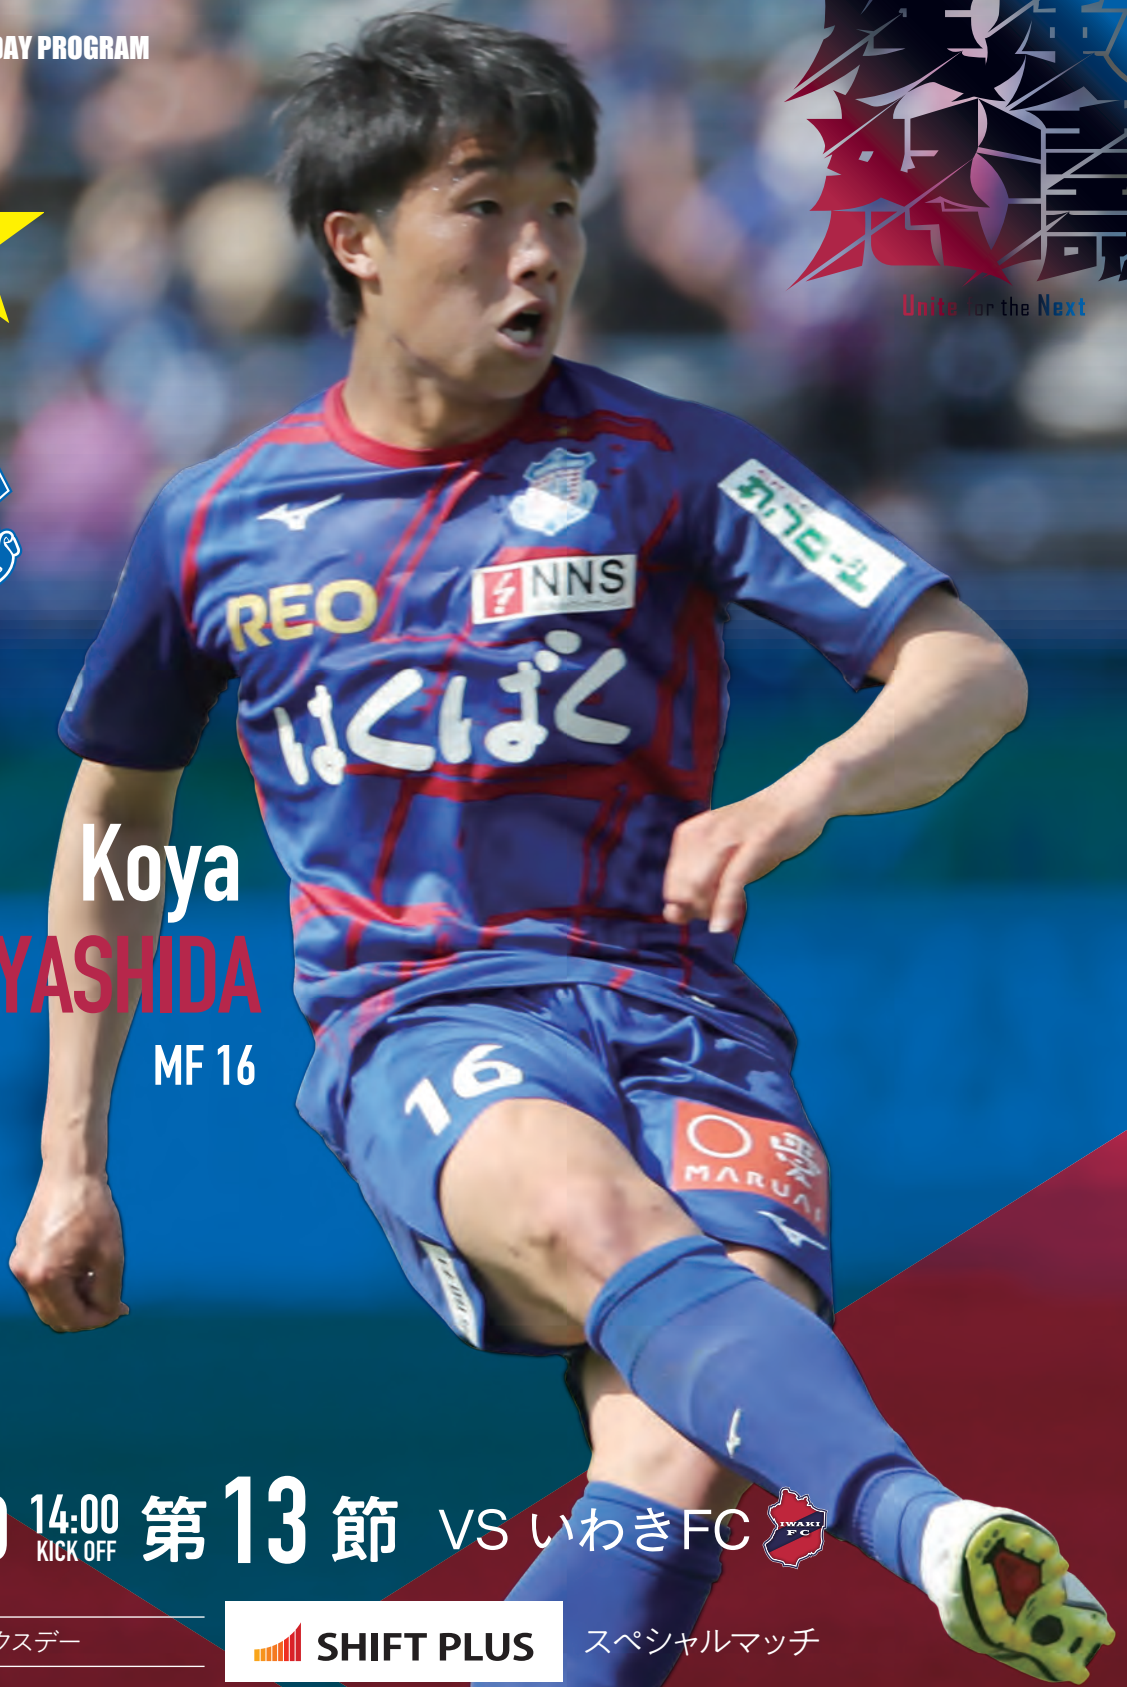

VENTFORET KOFU
OFFICIAL
MATCH DAY PROGRAM

Koya
HAYASHIDA
MF 16

5/3 WED 14:00 KICK OFF 第13節 VS いわきFC 

甲府市サンクスデー

SHIFT PLUS

スペシャルマッチ

自家製麺
三段熟成

丹念に仕込みました。
美味しい水で
富士山麓が作り出す
選抜された素材と