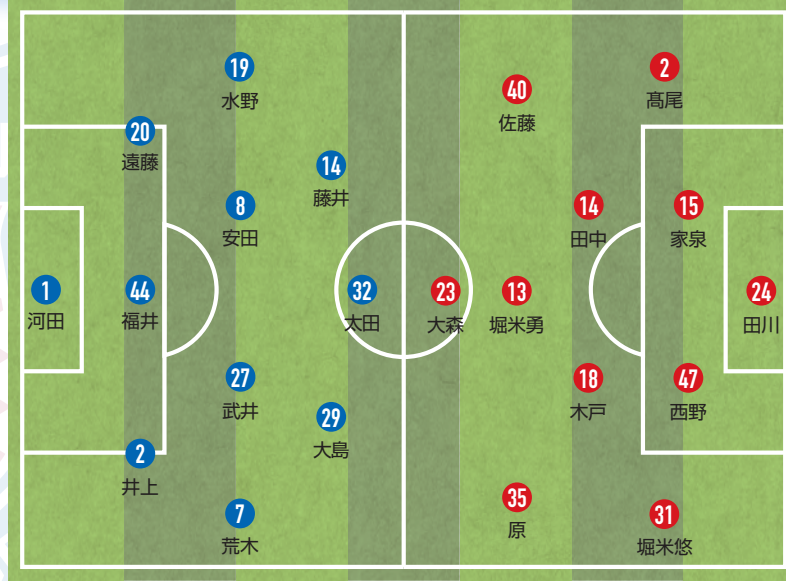

監督: 渋谷 洋樹

監督: 川井 健太

チームスタッツ

ゴール	1.2 (17)
ドリブル	11.1 (17)
クロス	15.2 (16)
パス	403.1 (26)
インターセプト	2.4 (1)
クリア	27.4 (11)
タックル	23.9 (2)
シュート	7.4 (31)

※試合平均値 ( )内はリーグ順位

チームスタッツ

ゴール	0.8 (32)
ドリブル	9.4 (28)
クロス	14.7 (21)
パス	560.2 (1)
インターセプト	1.7 (7)
クリア	19.9 (35)
タックル	20.2 (12)
シュート	9.6 (14)

※試合平均値 ( )内はリーグ順位

得点パターン

PK から	0
セットプレー直接から	0
セットプレーから	0
ドリブルから	0
クロスから	4
スルーパスから	3
30m未満のパスから	1
30m以上のパスから	0
こぼれ球から	2
その他	1

チーム内ランキング

ゴール	内藤 大和	5	
	太田 龍之介	2	
	荒木 翔	1	
	三平 和司	1	
	藤井 一志	1	
	荒木 翔	3	
	大島 康樹	2	
	藤井 一志	2	
	三平 和司	1	
	アシスト		

得点パターン

PK から	1
セットプレー直接から	0
セットプレーから	2
ドリブルから	0
クロスから	2
スルーパスから	0
30m未満のパスから	1
30m以上のパスから	0
こぼれ球から	1
その他	0

チーム内ランキング

ゴール	家泉 怜依	2	
	西野 奨太	1	
	スパチャーク	1	
	木戸 柊摩	1	
	原 康介	1	
	福森 晃斗	1	
	高尾 瑠	1	
	ティラパット	1	
	白井 陽斗	1	
	アシスト		

過去の
対戦成績

[J1・J2・百年構想リーグ]

1999 — 2026

勝	10	分	10	敗	10

札幌
昨季データ

[J2/2025]

順位	12位
成績	勝 16 分 5 敗 17

時間帯別得失点データ

[J2/2026]

得点/失点 ( )内はアディショナルタイムでの点数

時間帯	総点数	1-15	16-30	31-前終	46-60	61-75	76-後終
甲府	11/6	2/0	2/3	5(0)/2(0)	0/0	1/0	1(0)/1(0)
札幌	7/13	1/2	2/2	1(0)/2(0)	2/1	0/3	1(0)/3(1)

甲府の試合日程 / 結果

月日	節	H/A	対戦チーム	スコア/時間
03/14	6	H	いわき	● 0-1
03/21	7	A	札幌	● 0-1
03/28	8	H	大宮	○ 2-1
04/04	9	A	磐田	● 0-1
04/18	11	H	藤枝	- 14:00

状況別
勝敗

[J2/2026]

状況	先取点を取った場合				前半終了時リードの場合			
	勝	分	敗	勝率	勝	分	敗	勝率
甲府	6	0	0	1.000	4	0	0	1.000
札幌	3	0	1	0.750	1	0	0	1.000

札幌の試合日程 / 結果

月日	節	H/A	対戦チーム	スコア/時間
03/14	6	A	磐田	○ 1-0
03/21	7	H	甲府	○ 1-0
03/28	8	A	藤枝	☆ 1-1 (PK4-2)
04/04	9	H	福島	● 0-2
04/18	11	H	松本	- 13:00

〒218-51 218-51 (TEL)0551-22-2555

常に前進・進化し
技術を蓄積・向上させ
安全第一で行動する

http://www.go-plus.co.jp