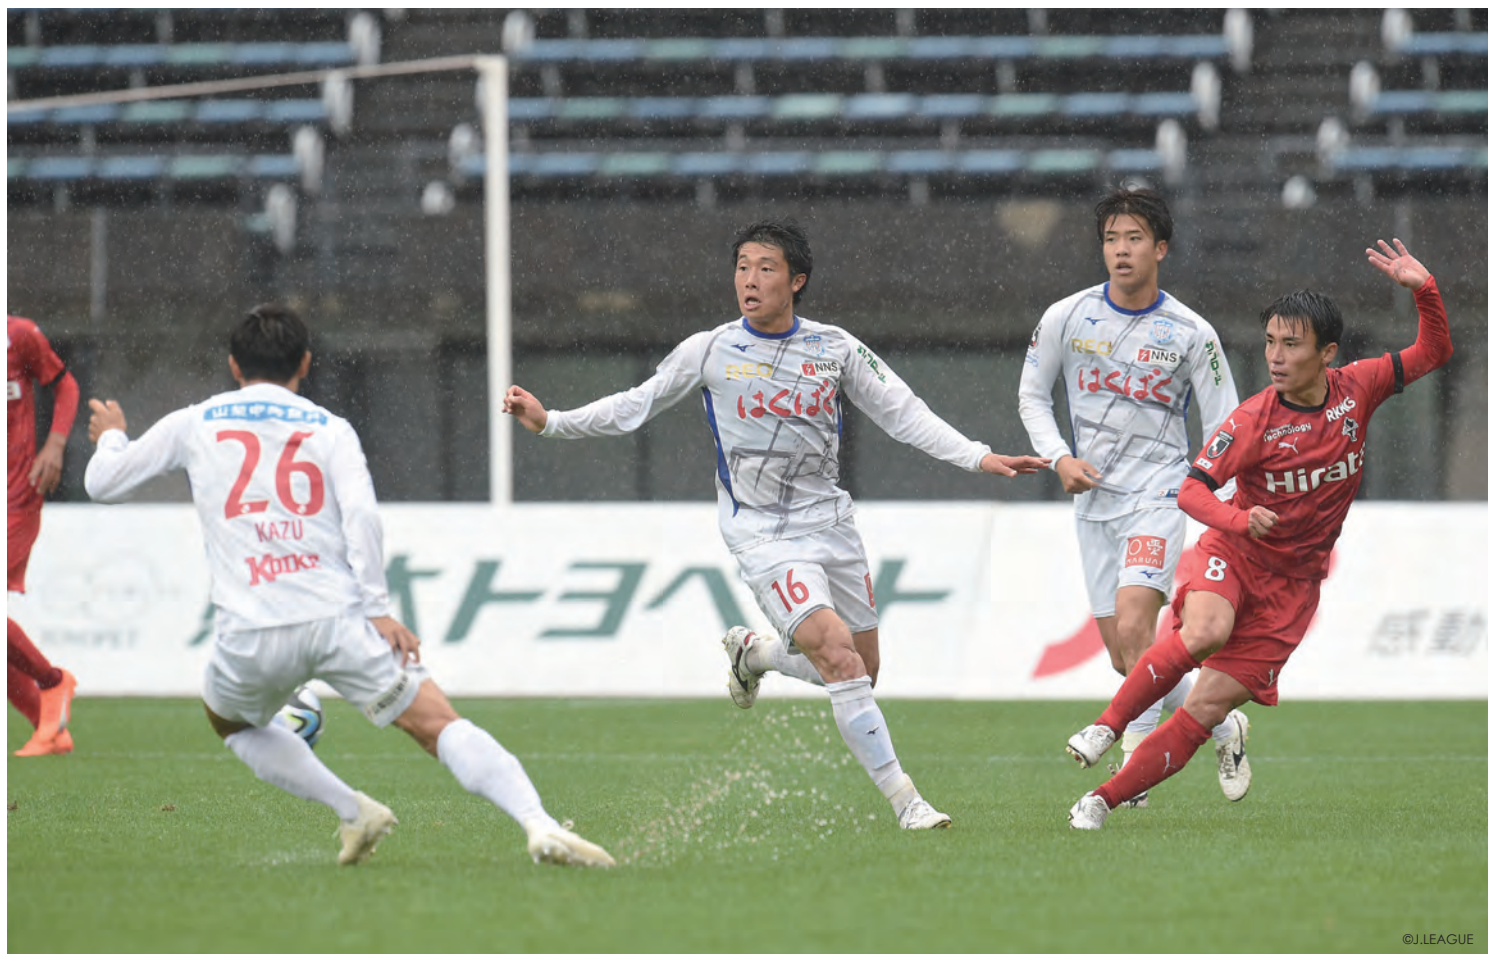

NNS

©J.LEAGUE

複数得点での勝利も見たい! 攻撃陣の奮起に期待!!

大型連休中の5/3(水祝)、甲府のホームであるJITリサイクルインクスタジアムには大勢のサポーターが来場し、熱気に包まれた中で第13節のいわき戦が開催された。一進一退の攻防が続いた前半31分、甲府は得点チャンスを迎えるが、ウタカが倒されいわきの選手がレッドカードで退場となる。数的優位に立った甲府は39分、松本(凧)から放たれた高精度のクロスに合わせたウタカがヘディングシュートを決めて先制に成功。後半には競り合いで頭同士が接触した三浦が倒れてしまうアクシデントで7分間の中断があったが、最終的に相手をシュート2本に抑え込んだ甲府が1-0のクリーンシートで勝利を飾った。