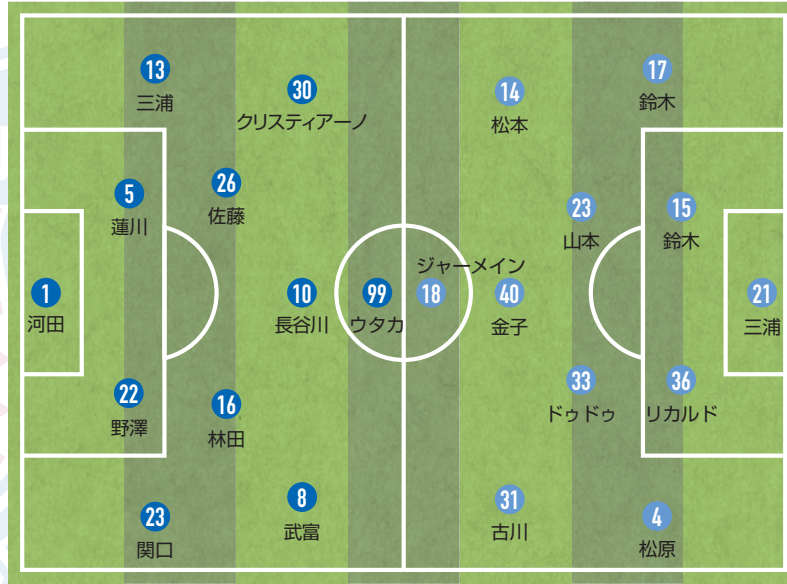

※試合平均値 ()内はリーグ順位

チームスタッツ

Table of team statistics: Goals (1.8), Dribbles (10.3), Crosses (18.4), Passes (510.5), Set pieces (1.7), Clearances (21.9), Tackles (18.0), Shots (12.2).

※試合平均値 ()内はリーグ順位

得点パターン

Table of scoring patterns: PK (2), Set pieces direct (1), Set pieces (10), Dribbles (1), Crosses (6), Through passes (4), 30m under pass (10), 30m+ pass (0), Loose ball (6), Other (3).

チーム内ランキング

Table of team rankings: Goals (Peter Utaoka 11, Sanpei Kazuo 6, Nagayama Genki 5, Takafumi Takahiro 4, Suganuma Eita 3), Assists (Nagayama Genki 5, Umi Kazuki 4, Peter Utaoka 4, Kaneko Masahiro 3, Hamada Ai 3).