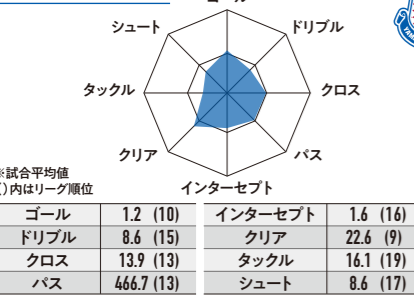

今季のJ1昇格への道は閉ざされたものの残りホームゲームが2試合となり、しかも、甲信ダービーとなれば負けるわけにはいかないゲームだ。

サポーターの皆さんの熱い応援で選手の背中を押してください!!!

FORMATION & DATA

[直近試合のスターティングメンバーと今季試合データ]

データ提供: STATs ※スタツは12/8時点のデータです

チームスタッツ

Table with 2 columns: 得点パターン (Scoring patterns) and チーム内ランキング (Team ranking) for Ventforet Kofu.

チームスタッツ

Table with 2 columns: 得点パターン (Scoring patterns) and チーム内ランキング (Team ranking) for Matsumoto Yamaga FC.

Match schedule/results for both teams: 甲府の試合日程 / 結果 and 松本の試合日程 / 結果

J2 LEAGUE 順位表 (暫定) - League table showing team rankings, goals, and points.