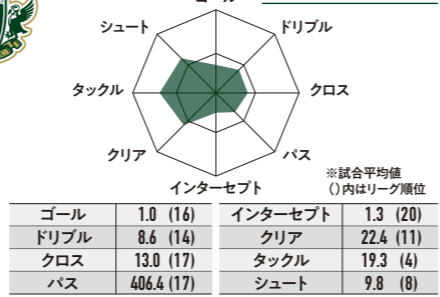

今季のJ1昇格への道は閉ざされたものの残りホームゲームが2試合となり、しかも、甲信ダービーとなれば負けるわけにはいかないゲームだ。

サポーターの皆さんの熱い応援で選手の背中を押してください!!!

FORMATION & DATA

[直近試合のスターティングメンバーと今季試合データ]

データ提供: STATs ※スタツは12/8時点のデータです

チームスタッツ

Table with 2 columns: 得点パターン (Scoring patterns) and チーム内ランキング (Team ranking) for Ventforet Kofu.

チームスタッツ

Table with 2 columns: 得点パターン (Scoring patterns) and チーム内ランキング (Team ranking) for Matsumoto Yamaga FC.

Match schedule/results for both teams: 甲府の試合日程 / 結果 and 松本の試合日程 / 結果

J2 LEAGUE 順位表 (暫定) - League table showing team rankings, goals, and points.