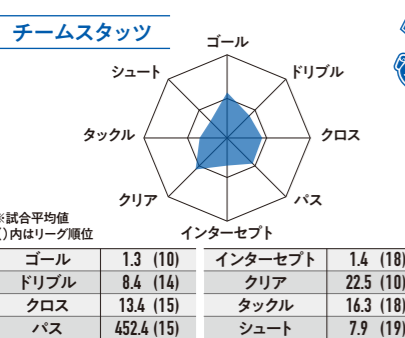

## PORTA

ポルタ

QRコード

PORTA 山梨

©J.LEAGUE

今季残り10試合 高い集中力を維持して戦い抜く!!!

第31節の琉球との対戦は、前半8本のシュートを放ったもののゴールを破ることは出来なかったが、後半13分に中山がペナルティエリア左から放ったシュートを決めきった。中山はリーグ戦初ゴール。ラスト15分は琉球が執念の攻めを見せたが、甲府は魂のこもった守備で虎の子の一点を守りホーム3連勝。この結果、勝点49となり昇格圏との勝点差は13。この差を詰めるためには勝点3を積み上げていくしかない。本日対戦する水戸とは対戦成績が15勝9分15敗と全くの五分となっている。今シーズンの甲府は第31節終了時点で、先制した試合では12勝3分と高い勝率を誇るが、先制点を許したゲームでは5分6敗といまだ勝ち星がない。試合開始から高い集中力を持って先制点を狙うのが最優先だが、たとえ先制点を奪われてもアグレッシブに相手ゴールに迫り逆転する試合を見せて欲しい。前回対戦では先行するも、アディショナルタイムに追いつかれて悔しい引き分けを喫している。是非ともリベンジを果たして勝点3をゲットしたい。サポーターの皆様、引き続き熱い応援で選手の後押しをお願いします!!!

FORMATION & DATA

[ 前々節のスターティングメンバーと今季試合データ ]

データ提供: STAT5 ※スタッツは11/3時点のデータです

Table with team statistics: Goals (1.3), Dribbles (8.4), Crosses (13.4), Passes (452.4), Interceptions (1.4), Clearances (22.5), Tackles (16.3), Shots (7.9).

Table with team rankings: PK from (0), Set pieces direct (1), Set pieces from (11), Dribbles from (3), Crosses from (11), Slower passes from (3), 30m under passes from (6), 30m+ passes from (0), Corner kicks from (3), Other (1).