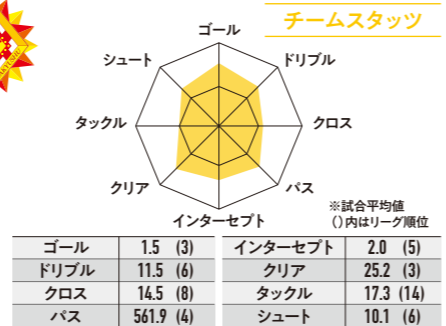

10/14 WED 19:00 KICK OFF 第26節 クスリのサンロード
VS ギラヴァンツ北九州
スペシャルマッチ
身延町サンクスデー

山梨の知りたいがっばい
PORTA
ポルタ

「おいしい」「キレイ」「たのしい」も
山梨の「知りたい」をお届けするトータルメディア
PORTAを通して、まだ知らない
山梨の魅力を知ってほしい
あなたの生活をより豊かに、より鮮やかに

PORTA 山梨

混戦の上位グループとの連戦を制し終盤戦へ向け弾みを!!!

第24節を終えて8勝12分4敗勝点36の7位。直近5年間の自動昇格2位の平均勝点は80.1。第24節終了時点の2位昇格チームの平均勝点は41、平均順位は5位で、2016年の清水や昨年の横浜FCは共に7位と、終盤に勝ち点を伸ばしたチームが2位で昇格を決めている例が多い。特に連戦が多い今季はリーグ戦終盤まで強い気持ちを持ち続けることが鍵になるだろう。

今節対戦する北九州は、ポゼッションを高め、ボールを失っても前線からの守備で奪い返すことでリズムを作るチームカラー。前回の対戦は第17節でVFKが3-0と快勝しているだけに、リベンジに燃えて山梨に乗り込んで来ているに違いないが、奪ったボールをワンタッチプレーで素早く展開できれば、勝機を掴めるだろう。そして全員でゴールへ向かう魂を込めたプレーで勝利を挙げてくれるに違いない。

今節も皆様の応援で選手の背中を押してください!!! J1昇格に向けて共に戦いましょう!!

FORMATION & DATA

[前々節のスターティングメンバーと今季試合データ]

データ提供：STATS
※10/6時点のデータです

得点パターン

PKから	0
セットプレー直接から	1
セットプレーから	11
ドリブルから	3
クロスから	9
スルーパスから	2
30m未満のパスから	2
30m以上のパスから	0
こぼれ球から	3
その他	1