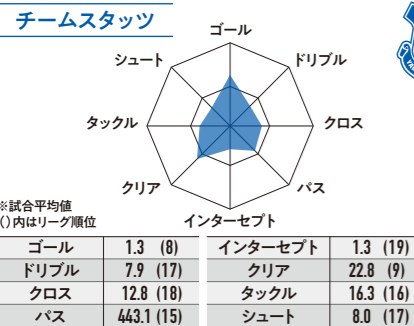

10/14 WED 19:00 KICK OFF 第26節 クスリのサンロード
VS ギラヴァンツ北九州
スペシャルマッチ
身延町サンクスデー

山梨の知りたいがっばい
PORTA
ポルタ

「おいしい」「キレイ」「たのしい」も
山梨の「知りたい」をお届けするトータルメディア
PORTAを通して、まだ知らない
山梨の魅力を知ってほしい
あなたの生活をより豊かに、より鮮やかに

PORTA 山梨

混戦の上位グループとの連戦を制し終盤戦へ向け弾みを!!!

第24節を終えて8勝12分4敗勝点36の7位。直近5年間の自動昇格2位の平均勝点は80.1。第24節終了時点の2位昇格チームの平均勝点は41、平均順位は5位で、2016年の清水や昨年の横浜FCは共に7位と、終盤に勝ち点を伸ばしたチームが2位で昇格を決めている例が多い。特に連戦が多い今季はリーグ戦終盤まで強い気持ちを持ち続けることが鍵になるだろう。

今節対戦する北九州は、ポゼッションを高め、ボールを失っても前線からの守備で奪い返すことでリズムを作るチームカラー。前回の対戦は第17節でVFKが3-0と快勝しているだけに、リベンジに燃えて山梨に乗り込んで来ているに違いないが、奪ったボールをワンタッチプレーで素早く展開できれば、勝機を掴めるだろう。そして全員でゴールへ向かう魂を込めたプレーで勝利を挙げてくれるに違いない。

今節も皆様の応援で選手の背中を押してください!!! J1昇格に向けて共に戦いましょう!!

FORMATION & DATA

[前々節のスターティングメンバーと今季試合データ]

データ提供：STATS
※10/6時点のデータです

得点パターン

PKから	0
セットプレー直接から	1
セットプレーから	11
ドリブルから	3
クロスから	9
スルーパスから	2
30m未満のパスから	2
30m以上のパスから	0
こぼれ球から	3
その他	1