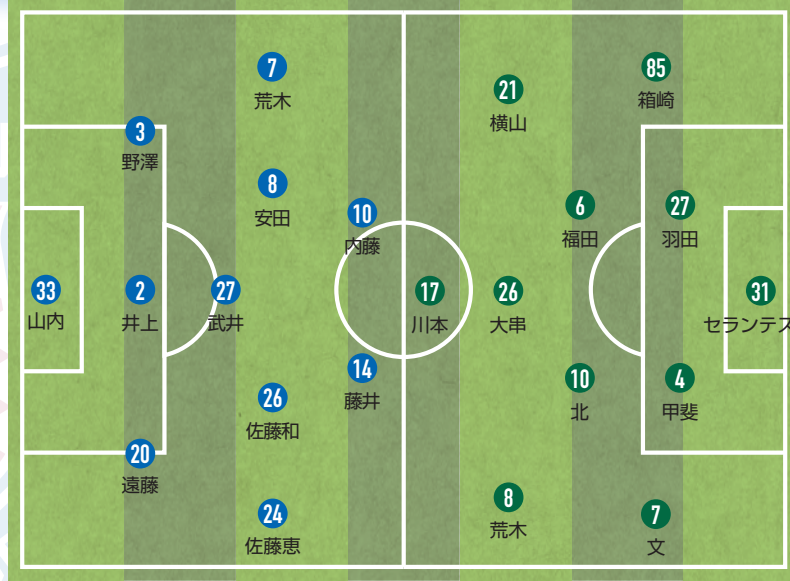

データ提供: STATS

\* スタッフは 2026/05/12 時点のデータです

監督: 渋谷 洋樹

監督: 石丸 清隆

チームスタッツ

ゴール	1.2 (19)
ドリブル	9.6 (26)
クロス	14.1 (19)
パス	385.6 (29)
インターセプト	1.9 (3)
クリア	28.6 (6)
タックル	24.5 (1)
シュート	7.1 (35)

※試合平均値 ( )内はリーグ順位

チームスタッツ

チーム内ランキング

ゴール	内藤 大和	6
	太田 龍之介	3
	荒木 翔	2
	藤井 一志	2
	佐藤 和弘	1
アシスト	荒木 翔	4
	藤井 一志	3
	安田 虎士朗	2
	大島 康樹	2
	黒川 淳史	1
	他5名	1

得点パターン

PK から	1
セットプレー直接から	0
セットプレーから	2
ドリブルから	1
クロスから	4
スルーパスから	1
30m未満のパスから	6
30m以上のパスから	0
こぼれ球から	3
その他	4