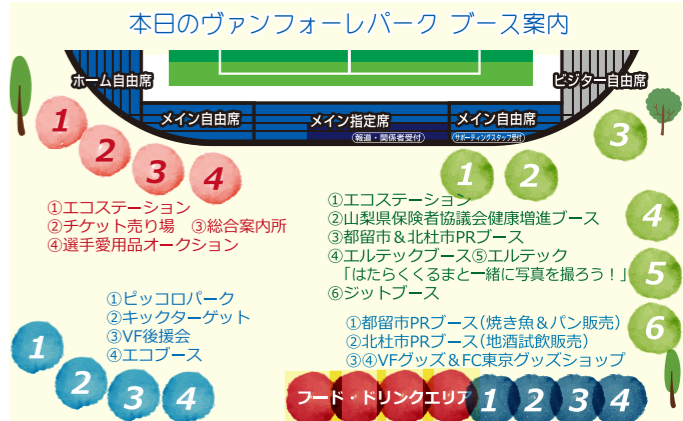

CLUB Information

「ヴァンフォーレ甲府アカデミーを応援しよう！」

[U-15] 2016関東ユース(U-15)サッカーリーグ(2部) 試合日程・結果