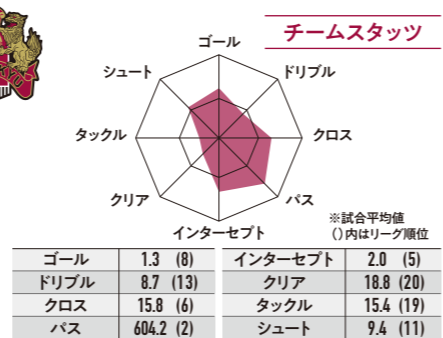

「おいしい」も「キレイ」も「たのしい」も
山梨の「知りたい」をお届けするトータルメディア
PORTAを通して、まだ知らない
山梨の魅力を知ってほしい
あなたの生活をより豊かに、より鮮やかに

PORTA

ポルタ

QRコード

PORTA 山梨

一戦一戦、一人一人が悔いのないゲームで戦い抜く!!!

第29節、町田を相手に前半9分泉澤からのクロスが藤田がヘディングで折り返し、松田がボレーで決めて先制。後半16分にも泉澤のスルーパスをドウドウが冷静に落とし、荒木の豪快なゴールで追加点を挙げ2-1で勝利。群馬戦の悪い流れを断ち切る強い気持ちのこもったゲームを見せてくれた。これで4回目の5連戦を3勝2敗として勝点9を積み上げた。今季は勝ち試合の平均ボール支配率が45.2%、負け試合が53%となっていてゲームをコントロールして勝ち切るという戦い方ができていなかったが、町田戦では57%とゲームを支配した上で結果も出す事ができた。下位との戦いが多くなる終盤戦に向けては明るい材料だ。

本日対戦する琉球は、下位に低迷しているが、得点は甲府と同じ38点とFW阿部(元甲府)を中心に高い攻撃力を誇る。前回の対戦では、ラファエルと太田のゴールで2-1と勝利しており、今回も勝利を挙げて上位に喰らい付いていきたいところだ。サポーターの皆様、本日も熱い応援で選手の後押しをお願いします!!!

FORMATION & DATA

[前々節のスターティングメンバーと今季試合データ]

データ提供: STATs