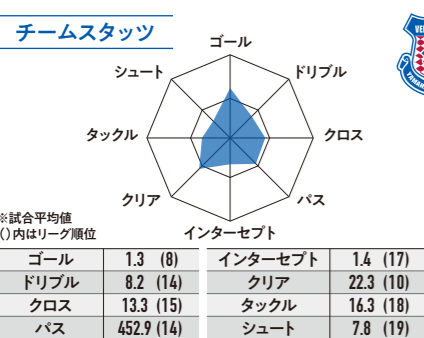

「おいしい」も「キレイ」も「たのしい」も
山梨の「知りたい」をお届けするトータルメディア
PORTAを通して、まだ知らない
山梨の魅力を知ってほしい
あなたの生活をより豊かに、より鮮やかに

PORTA

ポルタ

QRコード

PORTA 山梨

一戦一戦、一人一人が悔いのないゲームで戦い抜く!!!

第29節、町田を相手に前半9分泉澤からのクロスが藤田がヘディングで折り返し、松田がボレーで決めて先制。後半16分にも泉澤のスルーパスをドウドウが冷静に落とし、荒木の豪快なゴールで追加点を挙げ2-1で勝利。群馬戦の悪い流れを断ち切る強い気持ちのこもったゲームを見せてくれた。これで4回目の5連戦を3勝2敗として勝点9を積み上げた。今季は勝ち試合の平均ボール支配率が45.2%、負け試合が53%となっていてゲームをコントロールして勝ち切るという戦い方ができていなかったが、町田戦では57%とゲームを支配した上で結果も出す事ができた。下位との戦いが多くなる終盤戦に向けては明るい材料だ。

本日対戦する琉球は、下位に低迷しているが、得点は甲府と同じ38点とFW阿部(元甲府)を中心に高い攻撃力を誇る。前回の対戦では、ラファエルと太田のゴールで2-1と勝利しており、今回も勝利を挙げて上位に喰らい付いていきたいところだ。サポーターの皆様、本日も熱い応援で選手の後押しをお願いします!!!

FORMATION & DATA

[前々節のスターティングメンバーと今季試合データ]

データ提供: STATs