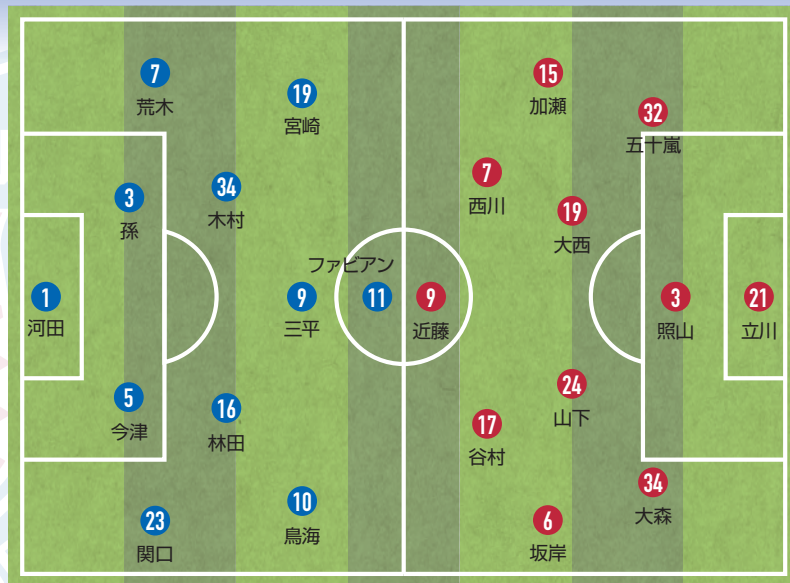

# FORMATION & DATA

[前節のスターティングメンバーと今季試合データ]

データ提供: STATS

※スタッツは3/19時点のデータです

監督: 篠田 善之

監督: 田村 雄三

## チームスタッツ

ゴール	2.3 (3)
ドリブル	15.8 (1)
クロス	16.8 (9)
パス	395.5 (14)
インターセプト	1.3 (14)
クリア	19.3 (15)
タックル	15.8 (14)
シュート	10.8 (8)

※試合平均値 ( )内はリーグ順位