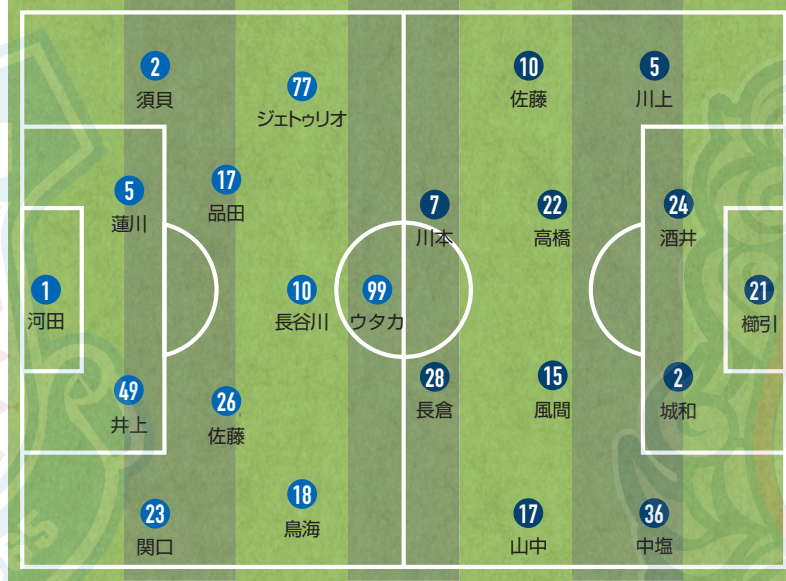

チームスタッツ

Table with 2 columns: Statistic (Goals, Dribbles, Crosses, Passes, Interceptions, Clearances, Tackles, Shots) and Value (e.g., 1.6 (4) for Goals)

\*試合平均値 ( )内はリーグ順位

チームスタッツ

Table with 2 columns: Statistic (Goals, Dribbles, Crosses, Passes, Interceptions, Clearances, Tackles, Shots) and Value (e.g., 1.1 (14) for Goals)

\*試合平均値 ( )内はリーグ順位

得点パターン

Table showing goal patterns: PKから 1, セットプレー直接から 1, セットプレーから 10, etc.

チーム内ランキング

Table showing team rankings: ゴール (ピーターウタカ 11), アシスト (ピーターウタカ 4), etc.

得点パターン

Table showing goal patterns: PKから 1, セットプレー直接から 1, セットプレーから 7, etc.