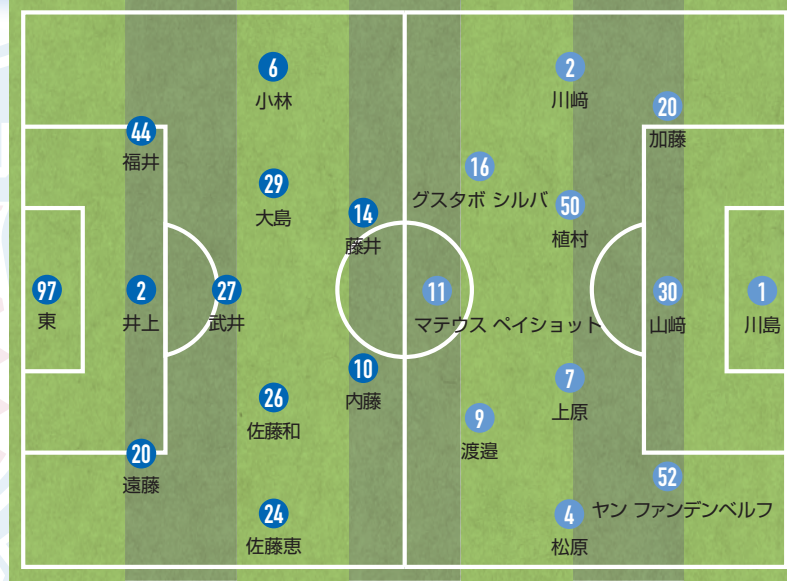

[前節のスターティングメンバーと試合データ]

データ提供: STATS

* スタッフは 2026/05/01 時点のデータです

監督: 渋谷 洋樹

監督: 三浦 文丈

チームスタッツ

ゴール	1.2 (17)
ドリブル	10.5 (22)
クロス	15.6 (15)
パス	398.7 (28)
インターセプト	1.9 (3)
クリア	26.8 (13)
タックル	24.6 (1)
シュート	7.5 (32)

※試合平均値 ()内はリーグ順位

チーム内ランキング

ゴール	内藤 大和	6
	太田 龍之介	3
	藤井 一志	2
	佐藤 和弘	1
アシスト	荒木 翔	1 <small>他4名</small>
	荒木 翔	4
	藤井 一志	3
	安田 虎士朗	2
	大島 康樹	2
	黒川 淳史	1 <small>他2名</small>

得点パターン

PK から	1
セットプレー直接から	0
セットプレーから	0
ドリブルから	0
クロスから	5
スルーパスから	2
30m未満のパスから	2
30m以上のパスから	0
こぼれ球から	1
その他	0