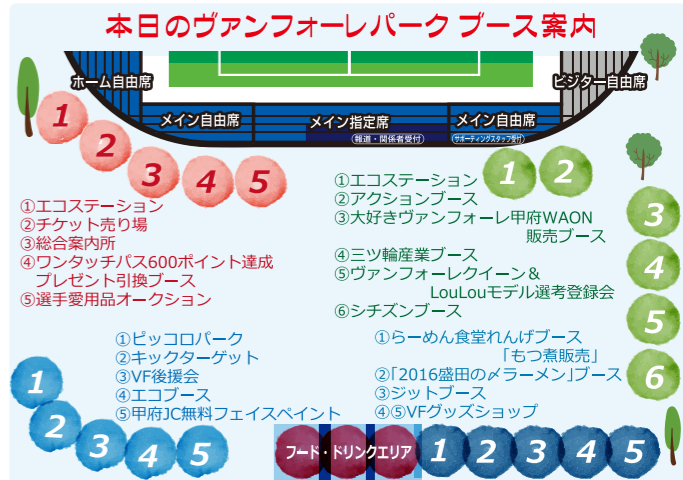

出場停止選手

今シーズンは1stステージで15位と降格争いに名を連ねるシーンもあったが2ndステージに入ると6戦負けなしで第10節までに6勝を挙げ巻き返す。甲府と同じ少数精鋭のチームながら2ndステージは今節を残して8位と上位を狙う。

ホームタウンサンクスデー 大月市

大月市は山梨県東部に位置し東京まで約100kmの距離にあり、古くは甲州街道の宿場町として現在まで甲府・富士吉田方面とを結ぶ交通の要衝として発展してきました。豊かな自然に囲まれた市内の山々は、世界遺産に登録された富士山を眺めることができる絶好のスポットです。ぜひ大月市にお越し頂き、豊かな自然と文化を楽しんで下さい。観光情報やイベント情報の詳細は、大月市HPに掲載しています。また、フェイスブックも開設しておりますのでぜひご覧下さい。

ホームタウンサンクスデー 富士河口湖町

富士河口湖町は、河口湖、西湖、精進湖、本栖湖の4つの湖と青木ヶ原樹海を有する緑豊かな自然と山々に恵まれた国際観光地です。富士山が世界遺産となり、また約70年前に絶滅したとされていた国崎(クニマス)が西湖で発見されるなどで、日本国内だけでなく、海外からも多くの皆様が観光に訪れ、町民一同、おもてなしの心でお迎えしております。これからの時期も冬火花などイベントを盛りだくさん開催しております。自然のなかで遊び、学び、喜びを分かち合うことの出来る富士河口湖町に、ぜひ遊びに来て下さい。

クラブ Information

クラブサポーター限定!!

はくばくプレゼント「2016サポーター感謝デー」

1年間応援してくださったサポーターの皆様への感謝の気持ちを込めて、「はくばくプレゼント 2016サポーター感謝デー」を開催します。今シーズンはユニフォームスポンサーである(株)はくばくの山梨本社・中央工場で開催いたします。例年のイベントに加え、体育館前にヴァンフォーレパークが出現! 飲食売店やミニゲームコーナーなど、楽しいイベントをたくさん実施しますので、クラブサポーター会員の皆様はぜひご参加ください。

- 日時: 2016年11月6日(日) 10:30開場 12:00イベント開始 16:15終了予定
- 場所: (株)はくばく 山梨本社・中央工場体育館(中央市西花輪4629)
- 内容: 選手によるおもてなしイベント(飲食ブース、ゲームコーナーなど) 選手によるステージイベント、サイン・写真撮影会(カメラをご持参ください) 等
- お願い: ①会場は、(株)はくばく山梨本社・中央工場です。近隣住民の方の迷惑になるため、開場時間前のご来場や周辺への路上駐車等は絶対におやめください。②体育館内での飲食・喫煙は禁止です。③上履と靴を入れる袋をご持参ください。スリッパの貸し出しや靴袋の配布はありません。④当日椅子は、入場を制限させていただきます。予めご了承ください。⑤会場が満員になり次第、入場を制限させていただきます。予めご了承ください。
- 注意: クラブサポーター個人会員・協力会員限定となりますので、入場は無料ですが、会員証を忘れずにご持参ください。