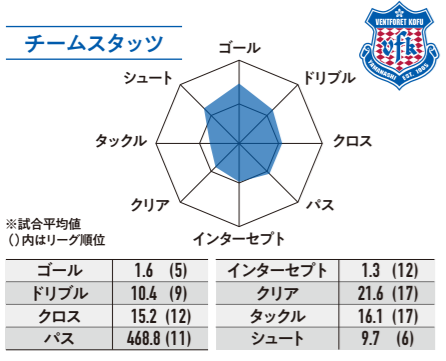

Advertisement for various sponsors including NNS, Kuri, Coike, Maruai, and others.

FORMATION & DATA [前節のスターティングメンバーと今季試合データ]

データ提供: STAT5 ※スタッツは9/21時点のデータです

**得点パターン**

PKから	3
セットプレー直接から	1
セットプレーから	15
ドリブルから	2
クロスから	8
スルーパスから	2
30m未満のパスから	9
30m以上のパスから	1
こぼれ球から	3
その他	3

**チーム内ランキング**

ゴール	泉澤仁 10
ウィリアンリラ	6
メンデス	5
長谷川元希	4
鳥海芳樹	3
野津田岳人	2
荒木翔	1
泉澤仁	4
長谷川元希	4
関口正大	2

**得点パターン**

PKから	1
セットプレー直接から	1
セットプレーから	13
ドリブルから	3
クロスから	8
スルーパスから	5
30m未満のパスから	0
30m以上のパスから	0
こぼれ球から	2
その他	2

**過去の対戦成績**