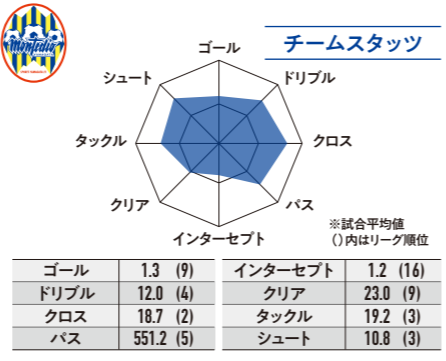

Advertisement for various sponsors including NNS, Kuri, Coike, Maruai, and others.

FORMATION & DATA [前節のスターティングメンバーと今季試合データ]

データ提供: STAT5 ※スタッツは9/21時点のデータです

**得点パターン**

PKから	3
セットプレー直接から	1
セットプレーから	15
ドリブルから	2
クロスから	8
スルーパスから	2
30m未満のパスから	9
30m以上のパスから	1
こぼれ球から	3
その他	3

**チーム内ランキング**

ゴール	泉澤仁 10
ウィリアンリラ	6
メンデス	5
長谷川元希	4
鳥海芳樹	3
野津田岳人	2
荒木翔	1
泉澤仁	4
長谷川元希	4
関口正大	2

**得点パターン**

PKから	1
セットプレー直接から	1
セットプレーから	13
ドリブルから	3
クロスから	8
スルーパスから	5
30m未満のパスから	0
30m以上のパスから	0
こぼれ球から	2
その他	2

**過去の対戦成績**