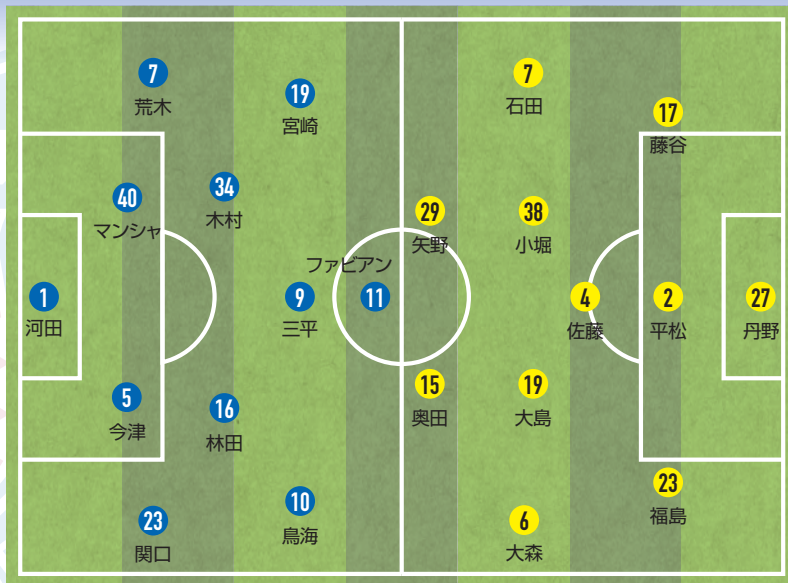

FORMATION & DATA

[前節のスターティングメンバーと今季試合データ]

データ提供: STATS

* スタッツは 3/5 時点のデータです

監督: 篠田 善之

監督: 田中 誠

チームスタッツ

ゴール	3.5 (1)
ドリブル	13.5 (5)
クロス	13.5 (17)
パス	387.5 (13)
インターセプト	1.5 (10)
クリア	17.5 (17)
タックル	17.5 (10)
シュート	13.5 (2)

※試合平均値 ( )内はリーグ順位

チームスタッツ

ゴール	0.5 (13)
ドリブル	6.0 (20)
クロス	12.5 (19)
パス	311.5 (19)
インターセプト	0.5 (17)
クリア	20.5 (14)
タックル	19.0 (7)
シュート	6.0 (18)

※試合平均値 ( )内はリーグ順位

得点パターン

PK から	0
セットプレー直接から	0
セットプレーから	1
ドリブルから	1
クロスから	2
スルーパスから	0
30m未満のパスから	3
30m以上のパスから	0
こぼれ球から	0
その他	0

チーム内ランキング

ゴール	エドゥアルド マンシャ	2
	宮崎 純真	2
	木村 卓斗	1
	三平 和司	1
アシスト	ピーターウタカ	1
	三平 和司	2
	佐藤 和弘	1
	鳥海 芳樹	1
	荒木 翔	1
	木村 卓斗	1

得点パターン

PK から	0
セットプレー直接から	0
セットプレーから	1
ドリブルから	0
クロスから	0
スルーパスから	0
30m未満のパスから	0
30m以上のパスから	0
こぼれ球から	0
その他	0

チーム内ランキング

ゴール	奥田 晃也	1
アシスト	藤谷 匠	1

過去の
対戦成績
[J2リーグ]

1999 - 2023

勝 9 分 6 敗 4

栃木
昨季データ
[J2/2023]

順位

19 位

成績

勝 10 分 14 敗 18

時間帯別得失点データ

[J2/2023]

得点/失点 ( )内はアディショナルタイムでの点数

時間帯	総点数	1-15	16-30	31-前終	46-60	61-75	76-後終
甲府	60/50	3/6	5/6	14(2)/11(1)	9/7	14/6	15(6)/14(6)
栃木	39/47	7/2	5/4	5(0)/8(1)	5/7	8/10	9(3)/16(4)

甲府の試合日程 / 結果

月日	節	H/A	対戦チーム	スコア/時間
02/25	1	A	徳島	○ 5-1
03/02	2	A	水戸	○ 2-1
03/16	4	A	山形	- 14:00
03/20	5	H	いわき	- 14:00
03/24	6	A	長崎	- 14:00

状況別
勝敗

[J2/2023]

状況	先取点を取った場合				前半終了時リードの場合			
	勝	分	敗	勝率	勝	分	敗	勝率
甲府	15	4	3	0.652	7	3	1	0.636
栃木	8	7	3	0.444	7	5	1	0.538

栃木の試合日程 / 結果

月日	節	H/A	対戦チーム	スコア/時間
02/25	1	A	岡山	● 0-3
03/03	2	H	山形	● 1-3
03/16	4	H	横浜FC	- 14:00
03/20	5	A	秋田	- 14:00
03/24	6	H	大分	- 14:00

韮崎市神山町鍋山 218-51 (TEL)0551-22-2555

株式会社 ゴープラス

常に前進・進化し
技術を蓄積・向上させ
安全第一で行動する

http://go-plus.co.jp