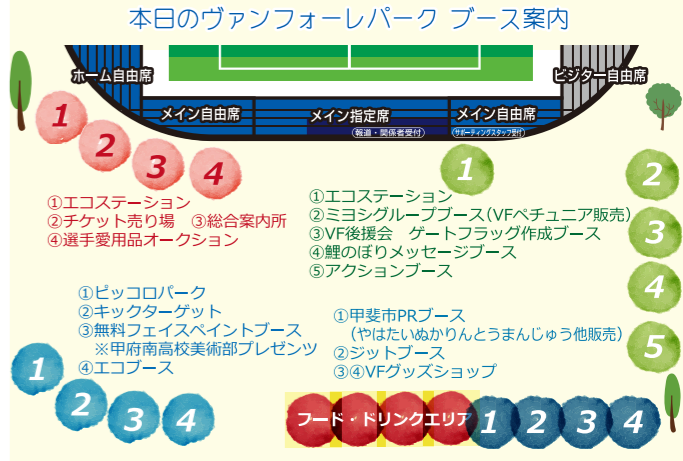

ヴァンフォーレ甲府

ホームで強い甲府を取り戻せ!

1st 第10節 05.04 (水・祝) 19:00 Kick off
TODAY'S POINT

(1st 第8節終了時点)

No.	Pos.	氏名	得点	出場数
1	GK	河田 晃兵	0	8
2	DF	福田 健介	0	2
3	DF	畑尾 大翔	0	2
4	DF	山本 英臣	0	7
5	DF	新里 亮	0	2
7	MF	石原 克哉	0	0
8	MF	新井 涼平	0	7
9	FW	ニウソン	0	6
10	FW	クリスティアーノ	5	8
11	FW	チュカ	1	3
13	FW	河本 明人	0	2
14	MF	田中 佑昌	0	8
15	MF	吉野 峻光	0	2
16	DF	松橋 優	0	7
17	DF	津田 琢磨	1	8
19	FW	盛田 剛平	0	1
20	MF	黒木 聖仁	0	6
22	GK	岡 大生	0	0
23	MF	稲垣 祥	2	8
24	DF	柴村 直弥	0	0
25	FW	森 晃太	0	3
26	DF	熊谷 駿	0	0
27	MF	ピリー セレスキー	0	5
28	DF	橋爪 勇樹	0	3
29	DF	渡邊 将基	0	0
30	MF	保坂 一成	0	7
31	GK	岡西 宏祐	0	0
41	DF	土屋 征夫	0	4

出場停止選手

たくさんのサポーターの声援が響き、歓喜の渦に包まれる事がプロヴィンチアのチームにとって最高の至福。第6節湘南戦で8ヶ月ぶりにホームで勝利、第8節F東京戦では先制したが惜しくもドローとした。今節対戦する柏との戦歴は3勝4分5敗。その3勝は全てホーム。ホームでは1度しか敗戦していないという相性が良いチーム。今節、勝利することで、ホームに強い甲府を取り戻すきっかけとしたい。

TODAY'S KEY PLAYER

2015年、甲府から柏へ期限付き移籍、チーム躍進の一角を担うリーグ戦14得点のクリスティアーノ。今シーズン再び甲府へ復帰、活躍に一層の輪をかける。攻撃の原動力、そして得点力は彼の勝負にかけるアツい闘志の賜物。今季はすでに5得点を上げ、甲府のクリスとして活躍中。

柏レイソルとのリーグ戦対戦成績
3勝4分5敗 (ホーム3勝2分1敗)

〈甲府〉					〈柏〉				
月日	節	対戦チーム	スコア/時間	会場	月日	節	対戦チーム	スコア/時間	会場
4/16	7	大宮(A)	△ 1-1	NACK	4/15	7	G大阪(A)	○ 1-0	
4/24	8	FC東京(H)	△ 1-1	中銀スタ	4/24	8	鹿島(A)	○ 2-0	
4/30	9	新潟(A)	- 18:30	デンカS	4/30	9	神戸(H)	- 15:00	
5/4	10	柏(H)	- 本日	中銀スタ	5/4	10	甲府(A)	- 本日	
5/8	11	横浜FM(A)	- 14:00	日産ス	5/8	11	川崎F(H)	- 13:00	
5/14	12	名古屋(H)	- 18:30	中銀スタ	5/13	12	広島(A)	- 19:30	
5/21	13	磐田(A)	- 14:00	ヤマハ	5/21	13	福岡(H)	- 15:00	

1stステージ 第10節 J1他会場の対戦カード

節	日	時間	対戦	会場
5/4	水祝	13:00	鳥栖 vs 湘南	ベアスタ
5/4	水祝	14:00	川崎F vs 仙台	等々力
5/4	水祝	14:00	名古屋 vs 横浜FM	豊田ス
5/4	水祝	14:00	福岡 vs 大宮	レスタ
5/4	水祝	16:00	鹿島 vs 新潟	カシマ
5/4	水祝	16:00	神戸 vs 磐田	ノエスタ
6/15	水	19:00	FC東京 vs 広島	味スタ
6/15	水	19:00	G大阪 vs 浦和	吹田S