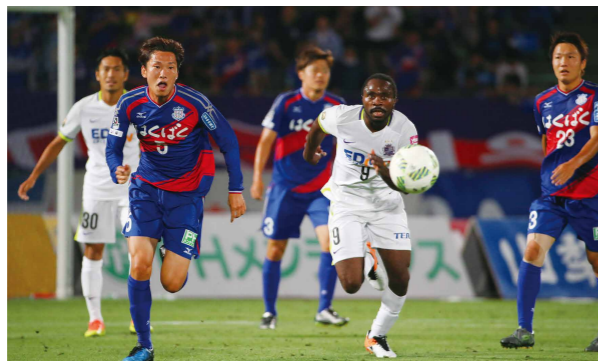

ヴァンフォーレ甲府

リスタート！総力で巻き返せ！

2ndステージ第1節 07.02 (土) 18:00 Kick off
TODAY'S POINT

(J1リーグ1stステージ) 第17節終了時点

No.	Pos.	氏名	得点	出場数
1	GK	河田 晃兵	0	17
2	DF	福田 健介	0	4
3	DF	畑尾 大翔	0	10
4	DF	山本 英臣	0	13
5	DF	新里 亮	0	7
7	MF	石原 克哉	0	3
8	MF	新井 涼平	0	8
9	FW	ニウソン	0	6
11	FW	チュカ	1	10
13	FW	河本 明人	0	8
14	MF	田中 佑昌	2	17
15	MF	吉野 峻光	0	4
16	DF	松橋 優	1	15
17	DF	津田 琢磨	2	14
19	FW	盛田 剛平	0	1
20	MF	黒木 聖仁	0	13
22	GK	岡 大生	0	0
23	MF	稲垣 祥	3	17
24	DF	柴村 直弥	0	0
25	FW	森 晃太	0	8
26	DF	熊谷 駿	1	5
27	MF	ビリー セレスキー	1	10
28	DF	橋爪 勇樹	0	8
29	DF	渡邊 将基	0	0
30	MF	保坂 一成	0	9
31	GK	岡西 宏祐	0	0
41	DF	土屋 征夫	0	7

出場停止選手

今シーズンの折り返し2ndステージの初戦。甲府は1stステージ終盤に降格圏内(17位)に転落してしまったが気持ちを切り替え最後に笑ってシーズンを終えたい。対する神戸は今季、J1開幕戦で初勝利し、甲府に新しい歴史を刻んだ相手だがカップ戦ではホームで敗れている。リーグ戦では過去甲府はホームで神戸に負けていない。まずは守備を立て直し、勝ち点1を保持したまま、3を目指したい。新たなスタートの今節、勝利して勢いをつけたい。

TODAY'S KEY PLAYER

J1最年長の「パウロ」こと土屋征夫。甲府の堅守の一角を担う。怪我からの復帰、肉体的な壁を乗り越え、対戦相手とのぶつかり合いに負けない超人、タフな一面を見せる。その人物像はいつまでも子供心を忘れないヤンチャ坊主。ムードメーカーであり頼れる先輩でもある。

ヴィッセル神戸とのリーグ戦対戦成績
4勝1分4敗 (ホーム3勝1分0敗)

年月日	節	対戦チーム	スコア/時間	会場
7/2	1	神戸(H)	- 本日	中銀スタ
7/9	2	FC東京(A)	- 19:00	味スタ
7/13	3	磐田(H)	- 19:00	中銀スタ
7/17	4	鹿島(H)	- 18:00	中銀スタ
7/23	5	名古屋(A)	- 18:00	パロ瑞穂
7/30	6	浦和(H)	- 18:00	中銀スタ
8/6	7	川崎F(A)	- 19:00	等々力

2016シーズン 1stステージ順位表 (1st位7勝)

順位	チーム名	勝点	試合	勝	分	負
1	鹿島アントラーズ	39	17	12	3	2
2	川崎フロンターレ	38	17	11	5	1
3	浦和レッズ	33	17	10	3	4
4	サンフレッチェ広島	29	17	8	5	4
5	大宮アルディージャ	26	17	7	5	5
6	ガンバ大阪	24	17	7	3	7
7	柏レイソル	24	17	6	6	5
8	ジュビロ磐田	23	17	6	5	6
9	FC東京	23	17	6	5	6
10	ベガルタ仙台	23	17	7	2	8
11	横浜F・マリノス	22	17	6	4	7
12	ヴィッセル神戸	20	17	5	7	7
13	アルビレックス新潟	18	17	4	6	7
14	名古屋グランパス	17	17	4	5	8
15	サガン鳥栖	17	17	4	5	8
16	湘南ベルマーレ	16	17	4	4	9
17	ヴァンフォーレ甲府	15	17	3	6	8
18	アビスパ福岡	11	17	2	5	10

2ndステージ 第1節 J1他会場の対戦カード

開催日	曜日	時間	対戦	会場
7/2	土	18:30	鹿島 vs G大阪	カシマ
7/2	土	19:00	仙台 vs 川崎F	ユアスタ
7/2	土	19:00	大宮 vs 名古屋	NACK
7/2	土	19:00	柏 vs 新潟	柏
7/2	土	19:00	湘南 vs 横浜FM	BMWスタ
7/2	土	19:00	広島 vs 磐田	Eスタ
7/2	土	19:00	浦和 vs 浦和	レスタ
7/2	土	19:00	鳥栖 vs FC東京	ベスタ

VISITOR'S PROFILE (J1リーグ1stステージ) 第17節終了時点

No.	Pos.	氏名	得点	出場数
2	DF	田中 雄大	0	4
3	DF	相馬 崇人	2	14
4	DF	北本 久仁衛	1	6
5	DF	岩波 拓也	0	10
6	DF	高橋 峻希	0	17
7	FW	ペドロ ジュニオール	4	15
8	DF	高橋 祥平	0	5
9	FW	石津 大介	1	9
11	FW	レアンドロ	8	15
13	FW	小川 慶治朗	1	5
14	MF	藤田 直之	0	17
15	MF	小林 成豪	1	12
17	MF	田中 英雄	0	9
18	GK	キム スンギョ	0	17
19	FW	渡邊 千真	5	17
20	MF	増山 朝陽	0	6
21	GK	松澤 香輝	0	0
22	GK	山本 海人	0	0
23	MF	松下 佳貴	0	3
24	MF	三原 雅俊	0	14
25	DF	東 隼也	0	2
26	DF	山口 真司	0	0
27	MF	松村 亮	0	2
29	FW	田代 容輔	0	0
30	GK	徳重 健太	0	0
31	MF	中坂 勇哉	0	3
32	MF	前田 凌佑	0	7
33	DF	村松 大輔	0	5
34	DF	藤谷 壮	0	0
39	DF	伊野波 雅彦	0	15
—	DF	小林 友希(2種)	0	0
—	DF	堂島 起輝(2種)	0	0
—	MF	野田 樹(2種)	0	0
—	MF	安井 拓也(2種)	0	0

出場停止選手

1stステージは12位で折り返し、上位に食い込んでJ1定着を目指す。2012年、J2降格へと歩んだ苦しいシーズンを絶対に再現しない為に「一致団結」をクラブスローガンにまい進する。レアンドロ、渡邊千真、石津大介らのFW陣がチャンスを作る。

ヴィッセル神戸

ホームタウンサンクスデー 中央市

本日は、ヴァンフォーレ甲府ホームゲーム、中央市サンクスデーにご来場いただきまして、誠にありがとうございます。
中央市は、その名の通り、山梨県のほぼ中央に位置し、水と緑にあふれる自然環境に恵まれた、県内有数の野菜生産地であります。また、同時に山梨大学医学部や大型商業店、工業団地などが建ち並び、良好な田園風景と都市空間との調和が織り成す潤いが感じられる街です。

現在、市内を代表する観光拠点の道の駅とよみでは、特産品のとうもろこしや桃など、た・から直売所ではトマトやきゅうりなど、旬を迎える夏の新鮮な農産物が並んでおります。

また、市内にあります温泉宿泊施設「シルクふれんどりい」は、どなたでも格安で入浴・宿泊が利用できる施設で、その館内のレストランは、地産地消を売りとしており、地元中央市はもちろん、山梨県の旬な食材を味わうことができます。

是非、そんな中央市の旬を味わいに「爽り豊かな生活文化都市・中央市」に遊びに来てください。

本日は、「中央市」と一緒にサンクスデーを勝利で飾れるよう大きな声援をよろしくお願い致します

CLUB Information

「2016クラブサポーター・ハーフシーズンシート会員募集」

特典いっぱい！超お得に観戦できる、ハーフシーズンシートの会員大募集！
入会申込用紙に必要事項をご記入のうえ、試合会場・郵便振替・まちなかヴァンフォーレプラザにてお申し込みください。料金は、全席シーズンシートの半額となっております。本日メインスタンド側クラブサポーター会員受付窓口でも入会できます！ 問合せ 055-254-6867