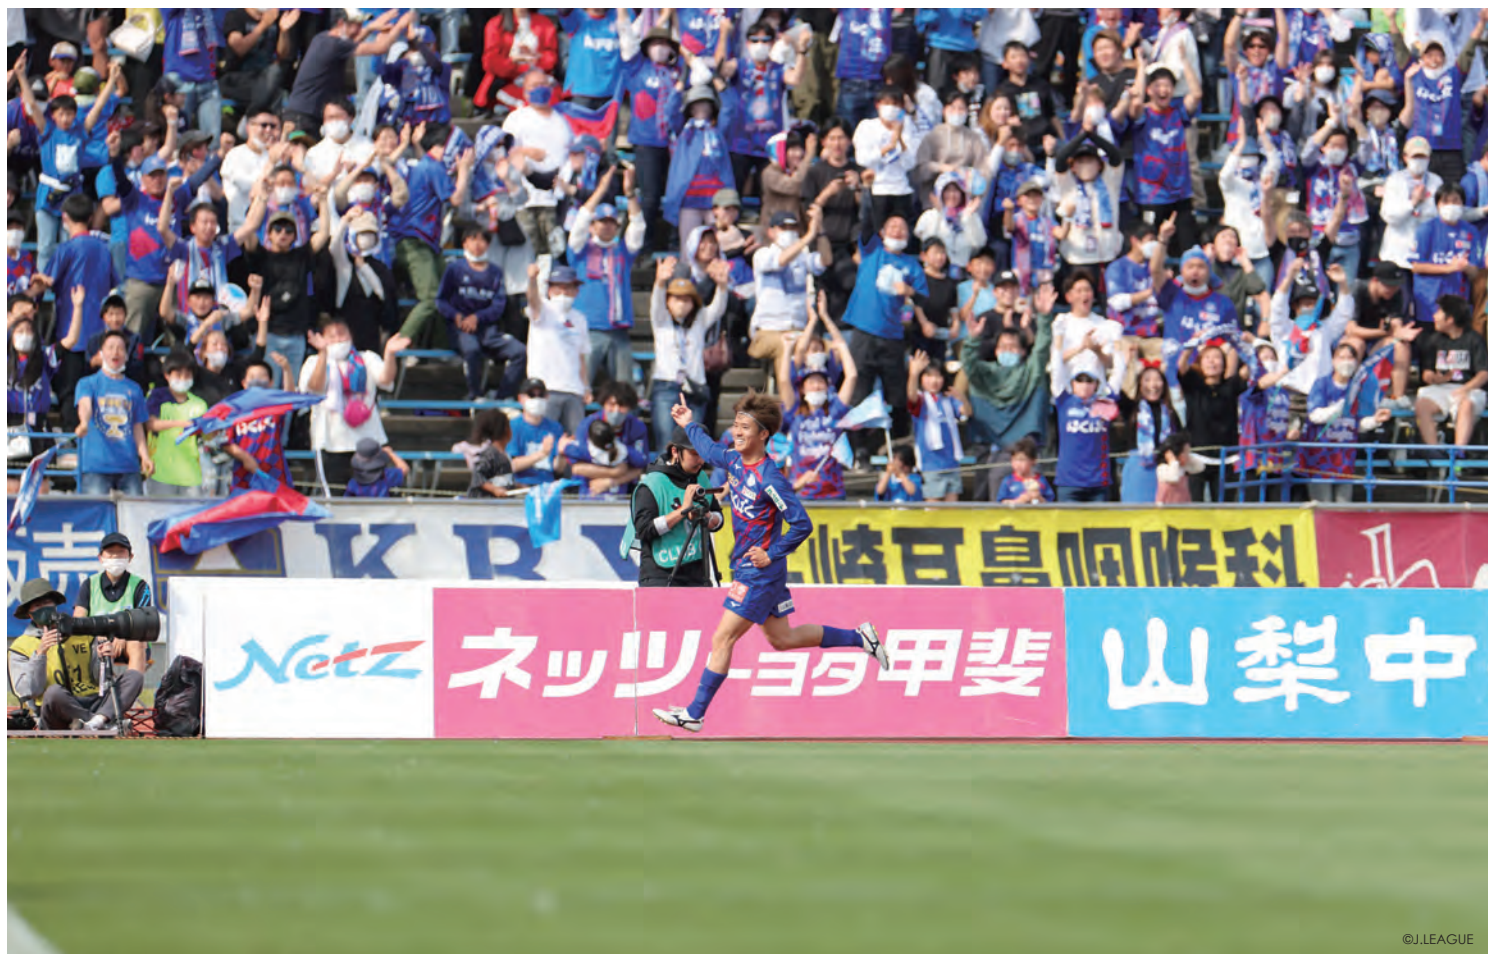

©J.LEAGUE

止まらない!止まらない! さらに高みを目指して突き進む

3連勝と状態の上ってきた甲府の第7節は、清水をホームに迎えての富士山ダービー。過去のリーグ戦では甲府の1勝3分10敗。ホームでも未勝利という難敵に挑んだ。前半20分にウタカ、須貝と繋がれたボールが長谷川のシュートでゴールネットを揺らすがおフサイド判定となり得点は認められず甲府サポーターからも溜め息が漏れる。しかし一進一退の激しい攻防が続いた後半37分、相手ボールを奪った鳥海がペナルティエリアの左ヘスルーパスを出す。それを受けた長谷川が難しい角度から直接シュートを放つと、ボールは元日本代表GK権田修一選手の足下をすり抜けゴールへと吸い込まれ、ついに均衡が破られた。その後の清水の猛攻に必死で耐えると試合終了のホイッスルが鳴り響き、甲府は1-0で勝利を掴み