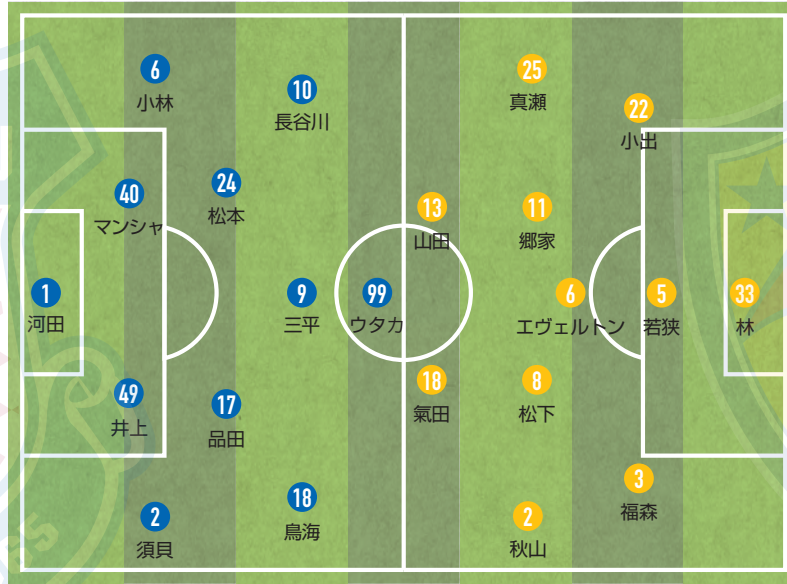

[前節のスターティングメンバーと今季試合データ]

データ提供: STATS

※スタッツは4/4時点のデータです

監督: 篠田 善之

監督: 伊藤 彰

チームスタッツ

ゴール	1.7 (1)
ドリブル	8.3 (20)
クロス	11.3 (21)
パス	373.0 (18)
インターセプト	2.1 (2)
クリア	22.7 (14)
タックル	20.4 (7)
シュート	8.3 (15)

※試合平均値 ()内はリーグ順位

チーム内ランキング

ゴール	武富 孝介	2
	品田 愛斗	2
	長谷川 元希	2
	ピーターウタカ	2
アシスト	エドゥアルド マンシャ	1
	他 3名	
	ピーターウタカ	3
	品田 愛斗	2
	鳥海 芳樹	2
	長谷川 元希	1
	三平 和司	1

得点パターン

PK から	1
セットプレー直接から	0
セットプレーから	2
ドリブルから	1
クロスから	1
スルーパスから	0
30m未満のパスから	0
30m以上のパスから	0
こぼれ球から	1
その他	0