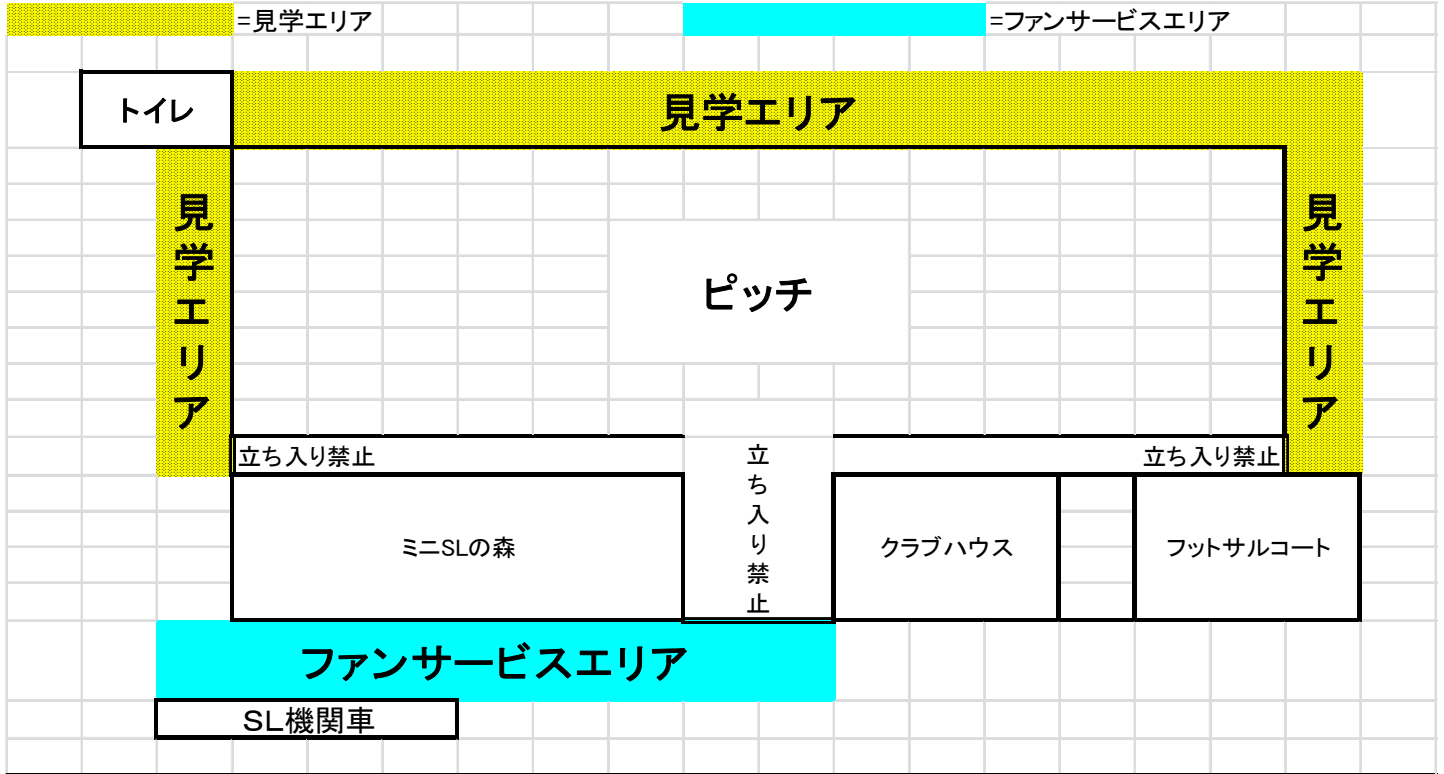

各会場における練習見学ルール

[1] 韮崎中央公園芝生広場

・見学場所	バックスタンド、ゴール裏(ゴール裏はボールが飛んできて危険なため、極力バックスタンドをお願いします)
・駐車場	陸上競技場南側をご使用ください
・ファンサービスエリア	SL機関車が置いてある付近まで
・トイレ	バックスタンド南側のトイレ

[2] 山梨大学医学部グラウンド

・見学場所	図中クラブ指定のエリア 病棟が近くにありますのでお静かに見学をしてください
・駐車場	イオンタウン山梨中央様のご厚意で、「かっぱ寿司」様の店舗南側のVF甲府のぼり旗設置 エリア内に駐車が可能です(買い物等もあわせてご利用ください) 山梨大学附属病院の駐車場は絶対に使用しないでください
・ファンサービスエリア	図中クラブ指定のエリア
・トイレ	ございません

[5] 敷島総合公園多目的運動場

・見学場所	メインスタンド南側4分の1、南側芝生エリア(入場は南側の入口から入場)
・駐車場	特に指定はございません
・ファンサービスエリア	競技場出口付近の道路に出ないエリア
・トイレ	陸上競技場のトイレ(外から入場)

[6] 櫛形総合公園陸上競技場

・見学場所	メインスタンド
・駐車場	野球場1塁側裏(3塁側のご使用はご遠慮ください)
・ファンサービスエリア	競技場出口付近
・トイレ	陸上競技場のトイレ(外から入場)

[7] 韮崎中央公園陸上競技場

・見学場所	メインスタンド
・駐車場	特に指定はございません
・ファンサービスエリア	競技場出口付近
・トイレ	陸上競技場のトイレ(外から入場)

ヴァンフォーレ甲府 練習見学ルール

=見学エリア

=ファンサービスエリア

[1] 韮崎中央公園芝生広場

[2] 山梨大学医学部グラウンド

[3]昭和押原公園芝生・人工芝グラウンド