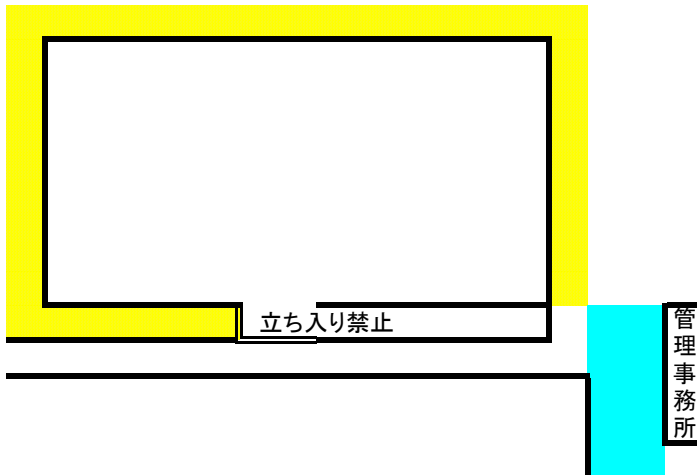

[3]昭和押原公園芝生・人工芝グラウンド

中央自動車道

一般道

[4]御勅使南公園

[5]敷島総合公園多目的運動場

[6]楯形総合公園陸上競技場

[7]萠崎中央公園陸上競技場