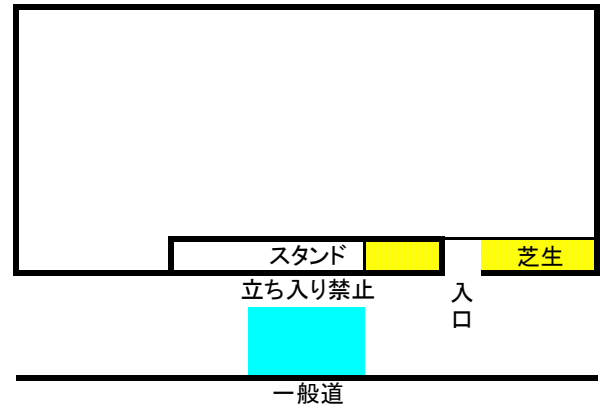

[5]敷島総合公園多目的運動場