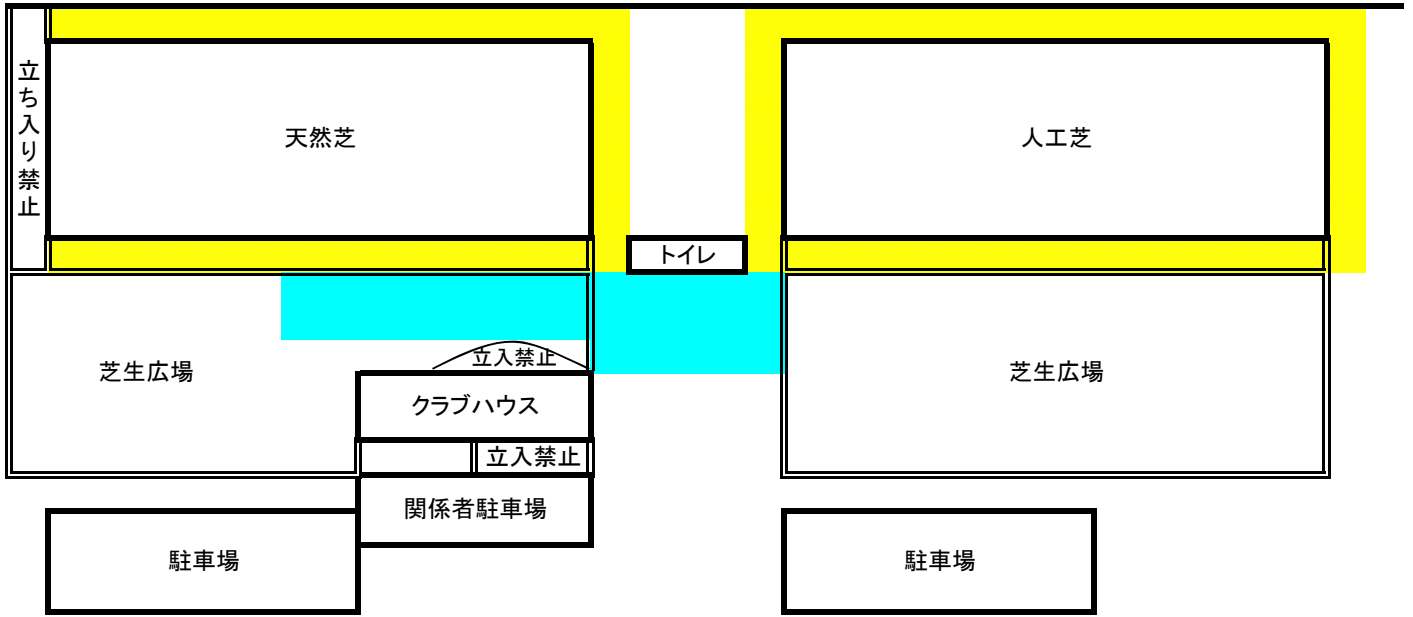

[3]昭和押原公園芝生・人工芝グラウンド

中央自動車道

一般道