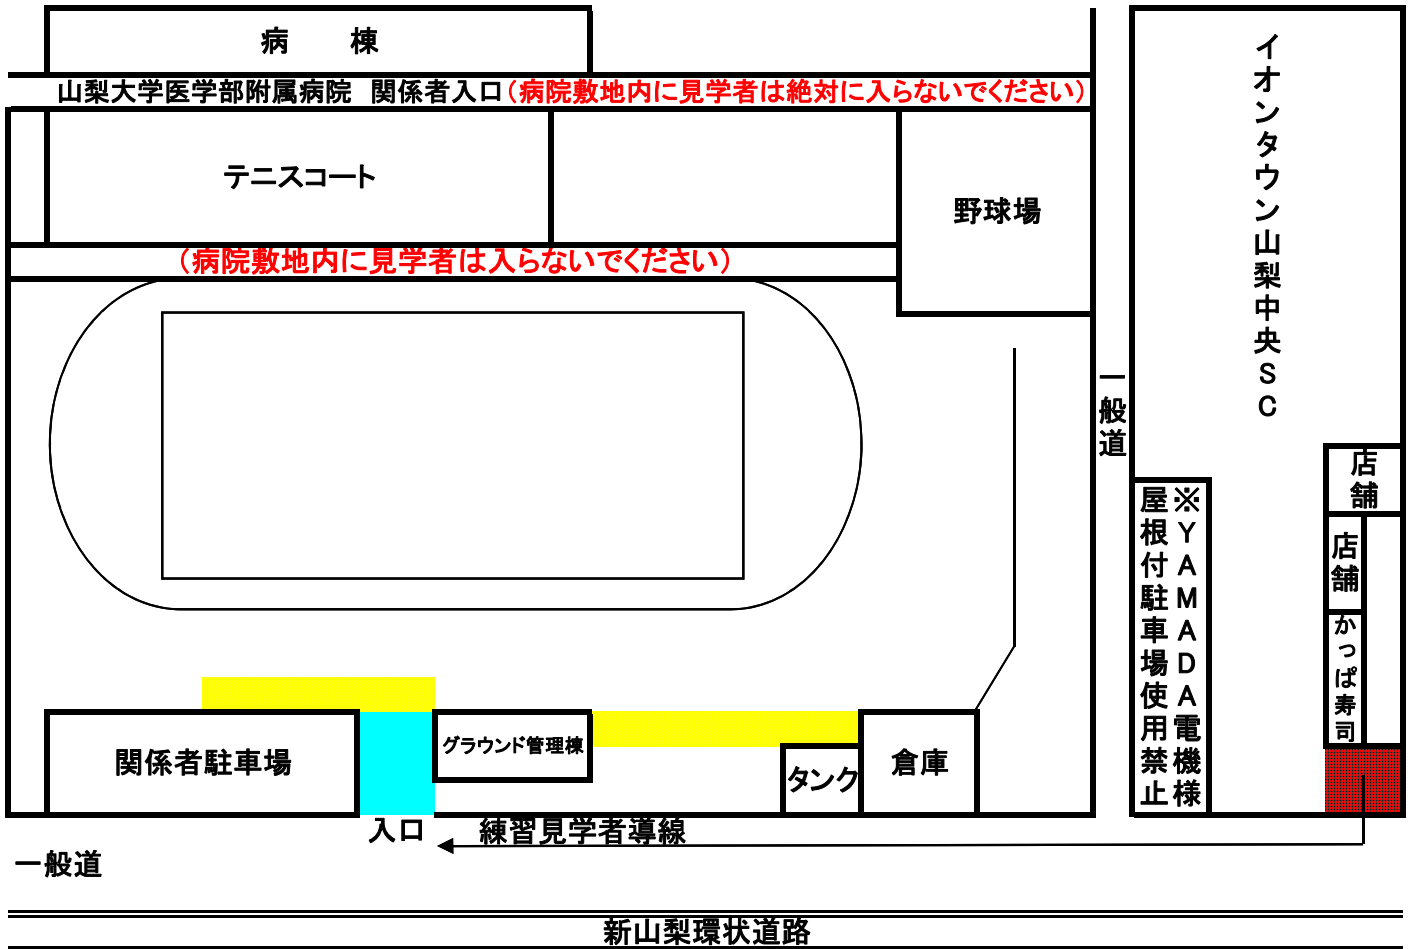

各会場における練習見学ルール

[1] 韮崎中央公園芝生広場

・見学場所	バックスタンド、ゴール裏(ゴール裏はボールが飛んできて危険なため、極力バックスタンドをお願いします)
・駐車場	陸上競技場南側をご使用ください
・ファンサービスエリア	SL機関車が置いてある付近まで
・トイレ	バックスタンド南側のトイレ

[2] 山梨大学医学部グラウンド

・見学場所	図中クラブ指定のエリア 病棟が近くにありますのでお静かに見学をしてください
・駐車場	イオンタウン山梨中央様のご厚意で、「かっぱ寿司」様の店舗南側のVF甲府のぼり旗設置 エリア内に駐車が可能です(買い物等もあわせてご利用ください) 山梨大学附属病院の駐車場は絶対に使用しないでください
・ファンサービスエリア	図中クラブ指定のエリア
・トイレ	ございません

[5] 敷島総合公園多目的運動場

・見学場所	メインスタンド南側4分の1、南側芝生エリア(入場は南側の入口から入場)
・駐車場	特に指定はございません
・ファンサービスエリア	競技場出口付近の道路に出ないエリア
・トイレ	陸上競技場のトイレ(外から入場)

[6] 櫛形総合公園陸上競技場

・見学場所	メインスタンド
・駐車場	野球場1塁側裏(3塁側のご使用はご遠慮ください)
・ファンサービスエリア	競技場出口付近
・トイレ	陸上競技場のトイレ(外から入場)

[7] 韮崎中央公園陸上競技場

・見学場所	メインスタンド
・駐車場	特に指定はございません
・ファンサービスエリア	競技場出口付近
・トイレ	陸上競技場のトイレ(外から入場)

ヴァンフォーレ甲府 練習見学ルール

=見学エリア

=ファンサービスエリア

[1] 韮崎中央公園芝生広場

[2] 山梨大学医学部グラウンド

[3]昭和押原公園芝生・人工芝グラウンド